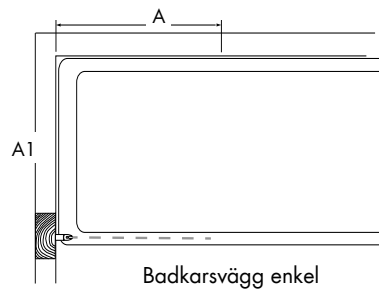

MACRO
dusch & bad

Skagen Badkarsvägg
enkel

8326

Skagen Badkarsvägg - 8326

A
1130 mm

mått anges i yttermått på profil

2x
2868 - grå/grey
26101 - vit/white

3x
3092 - 4,2x45