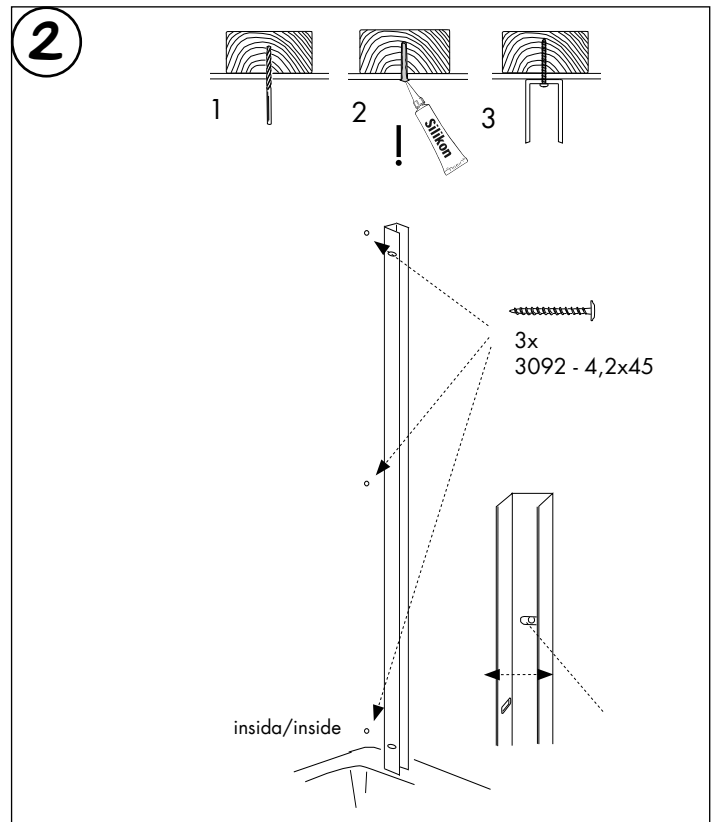

2x
2868 - grå/grey
26101 - vit/white

3x
3092 - 4,2x45

2x
3048 - 3,9x13

1x - grå/grey 4599 vit/white 4597

1x 2mm - 28471 grå/grey 26851
1x 3mm - 28472 vit/white 26882

1x