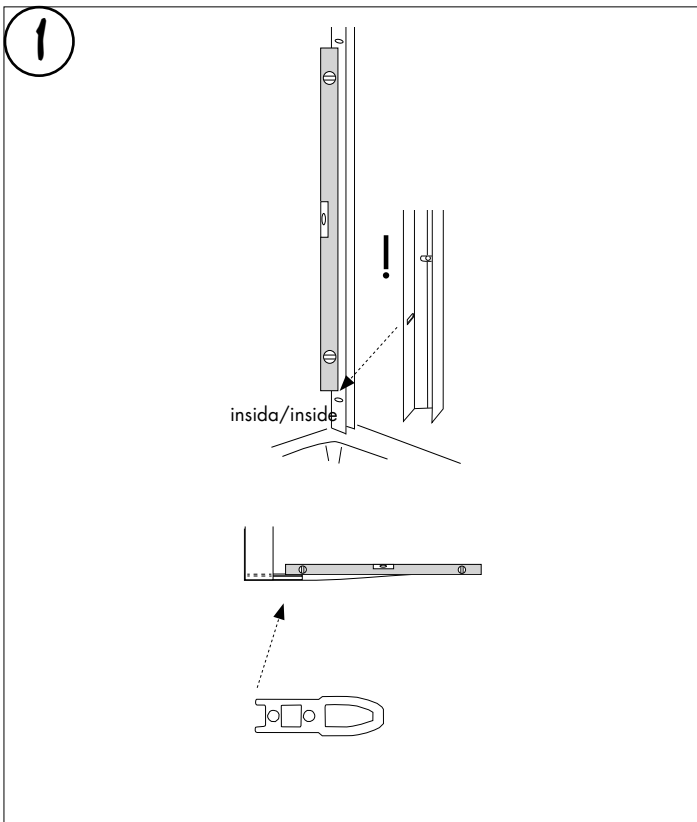

2x
2868 - grå/grey
26101 - vit/white

3x
3092 - 4,2x45

2x
3048 - 3,9x13

1x - grå/grey 4599 vit/white 4597

1x 2mm - 28471 grå/grey 26851
1x 3mm - 28472 vit/white 26882

1x