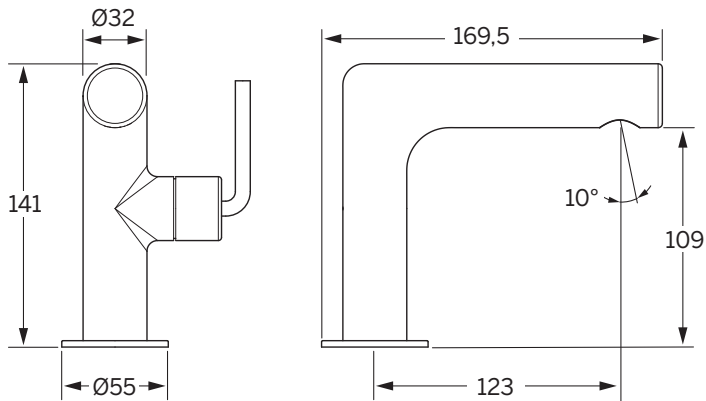

Macro Design.

Art nr	Beskrivning/Description/Beskrivelse
BAHBK	Alpi Handfatsblandare Krom
BAHBS	Alpi Handfatsblandare Mattsvart

Art nr	Beskrivning/Description/Beskrivelse
BAHBKHA	Alpi Handfatsblandare Hög Krom
BAHBSHA	Alpi Handfatsblandare Hög Mattsvart