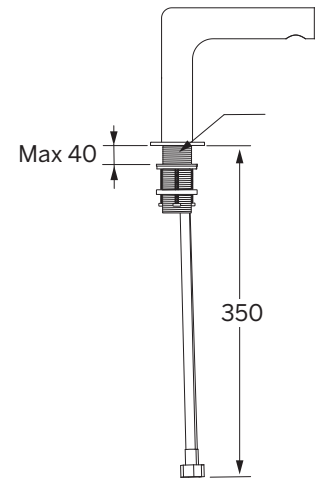

Macro Design.

Art nr	Beskrivning/Description/Beskrivelse
BAHBK	Alpi Handfatsblandare Krom
BAHBS	Alpi Handfatsblandare Mattsvart

Art nr	Beskrivning/Description/Beskrivelse
BAHBKHA	Alpi Handfatsblandare Hög Krom
BAHBSHA	Alpi Handfatsblandare Hög Mattsvart