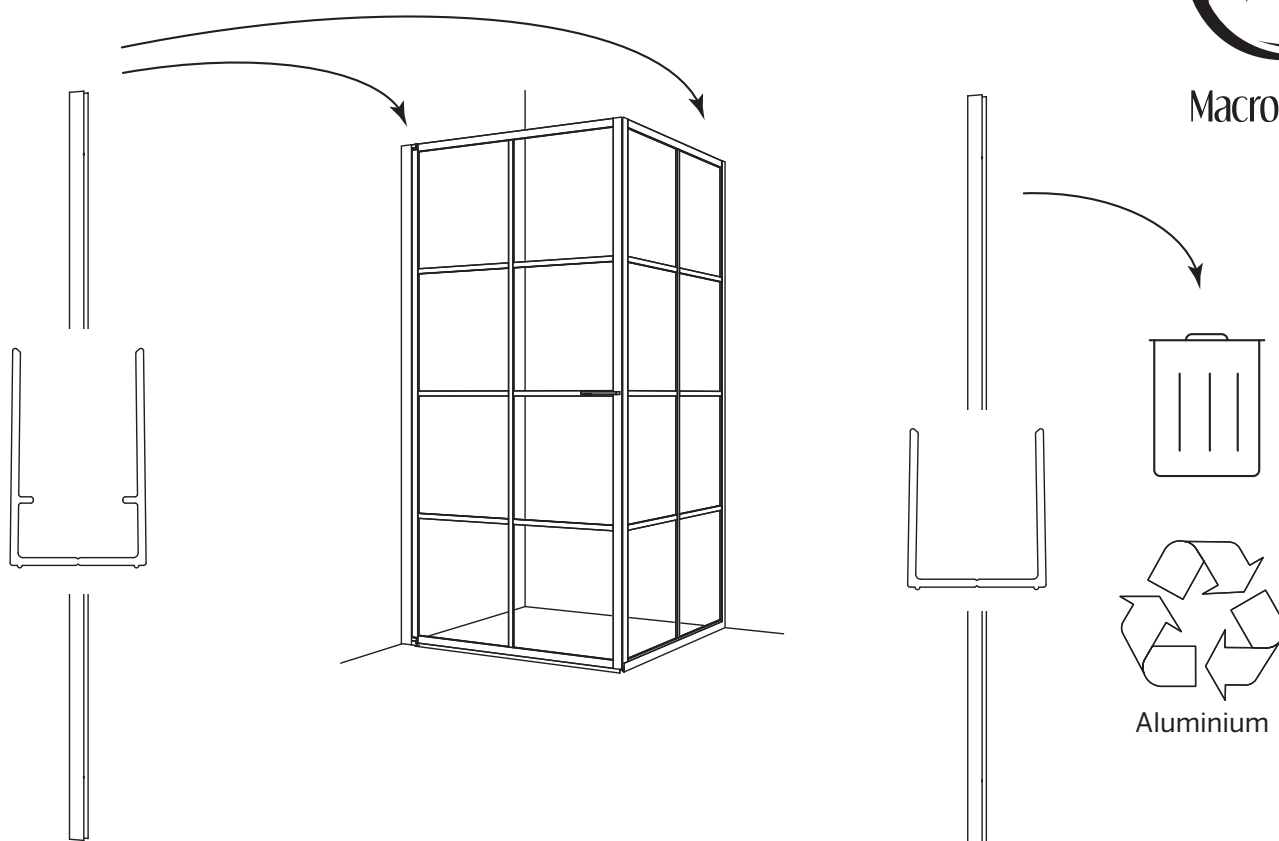

EMPIRE BRED VÄGGPROFIL (DEBRS-15/DEBRV-15)

Macro Design.

**Användning av Empire bred väggprofil möjliggör rör genomföring på 35mm.
Installationsmått blir enligt tabeller nedan.
Mått anges i yttermått på profil. Justerbara +15mm**

The use of the Empire wide wall profile enables 35 mm pipe transit.
The installation dimensions will be according to tables below.
Dimensions are stated in the outer dimensions of the profile. Adjustable + 15mm

Empire Hörna		Empire Swing Hörna		Empire Fast Skärmvägg		Empire Dörr	
A	B	C	D	E	F	G	
800x800mm	DFEI-78KL(S)+ DFEI-78KL(S)	770x800mm	DEVV75-KL(S)+ DFEI-78KL(S)	Max 1m x 765mm	DEVV75-KL(S)	795mm	DFEI-78KL(S)
900x900mm	DFEI-88KL(S)+ DFEI-88KL(S)	870x900mm	DEVV85-KL(S)+ DFEI-88KL(S)	Max 1m x 865mm	DEVV85-KL(S)	895mm	DFEI-88KL(S)
1000x1000mm	DFEI-98KL(S)+ DFEI-98KL(S)	970x1000 mm	DEVV95-KL(S)+ DFEI-98KL(S)	Max 1m x 965mm	DEVV95-KL(S)	995mm	DFEI-98KL(S)
		1270x1000 mm	DEVV120-KL(S)+ DFEI-98KL(S)	Max 1m x 1265mm	DEVV120-KL(S)		