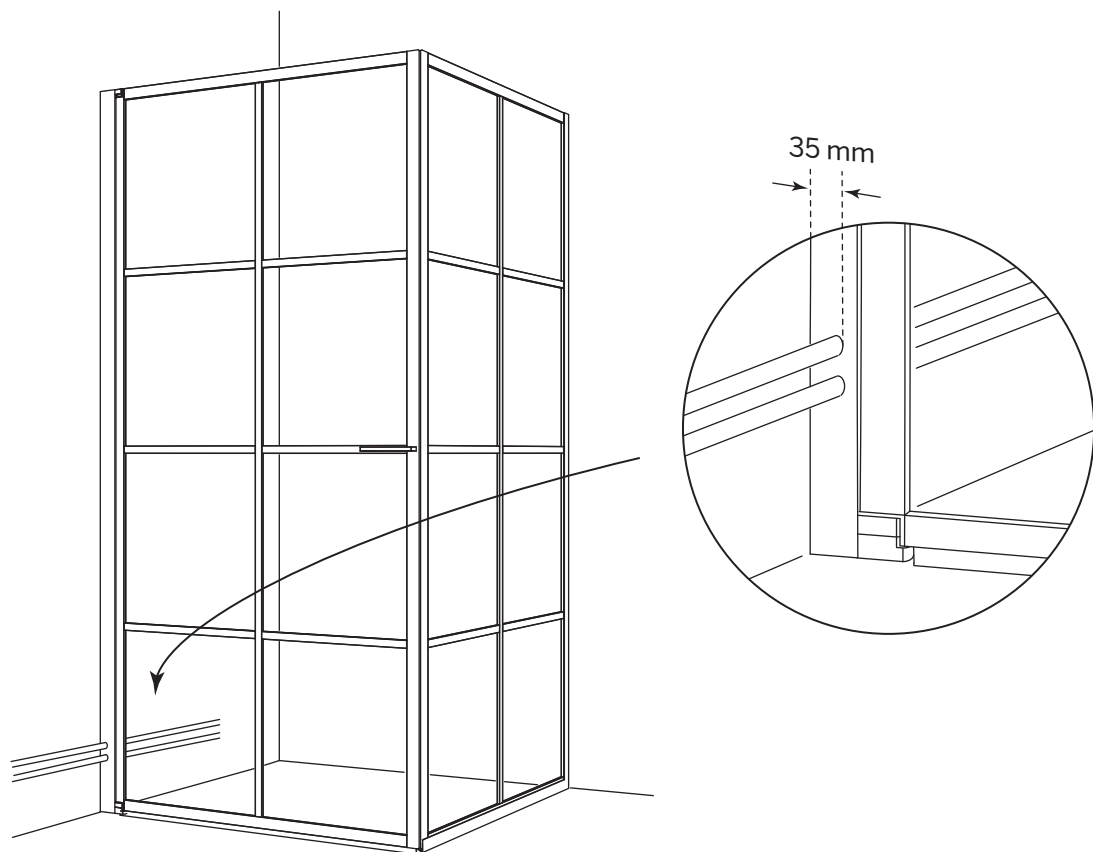

EMPIRE BRED VÄGGPROFIL (DEBRS-15/DEBRV-15)

Macro Design.

**Användning av Empire bred väggprofil möjliggör rör genomföring på 35mm.
Installationsmått blir enligt tabeller nedan.
Mått anges i yttermått på profil. Justerbara +15mm**

The use of the Empire wide wall profile enables 35 mm pipe transit.
The installation dimensions will be according to tables below.
Dimensions are stated in the outer dimensions of the profile. Adjustable + 15mm

Empire Hörna		Empire Swing Hörna		Empire Fast Skärmvägg		Empire Dörr	
A	B	C	D	E	F	G	
800x800mm	DFEI-78KL(S)+ DFEI-78KL(S)	770x800mm	DEVV75-KL(S)+ DFEI-78KL(S)	Max 1m x 765mm	DEVV75-KL(S)	795mm	DFEI-78KL(S)
900x900mm	DFEI-88KL(S)+ DFEI-88KL(S)	870x900mm	DEVV85-KL(S)+ DFEI-88KL(S)	Max 1m x 865mm	DEVV85-KL(S)	895mm	DFEI-88KL(S)
1000x1000mm	DFEI-98KL(S)+ DFEI-98KL(S)	970x1000 mm	DEVV95-KL(S)+ DFEI-98KL(S)	Max 1m x 965mm	DEVV95-KL(S)	995mm	DFEI-98KL(S)
		1270x1000 mm	DEVV120-KL(S)+ DFEI-98KL(S)	Max 1m x 1265mm	DEVV120-KL(S)		