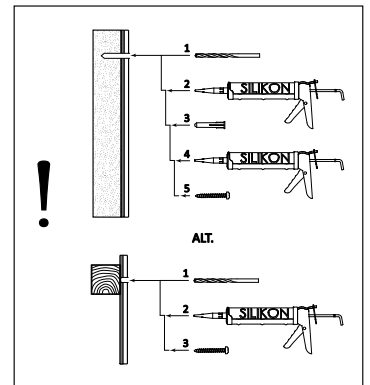

Draperistång

8351

Macro Design®

2x
2502

2x
3050

2x
2520

2x
3008

1x

1.

2.

3.