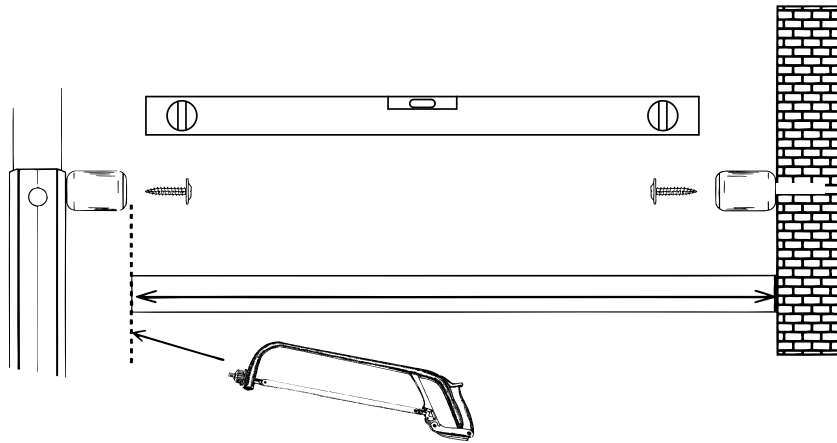

Draperistång

8351

Macro Design®

2x
2502

2x
3050

2x
2520

2x
3008

1x

1.

2.

3.