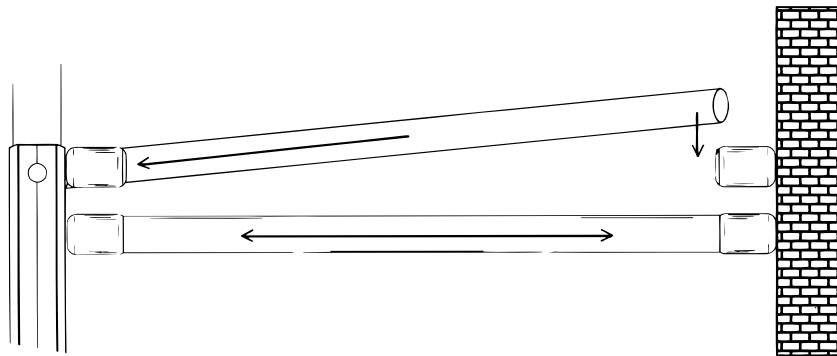

Draperistång

8351

Macro Design®

2x
2502

2x
3050

2x
2520

2x
3008

1x

1.

2.

3.