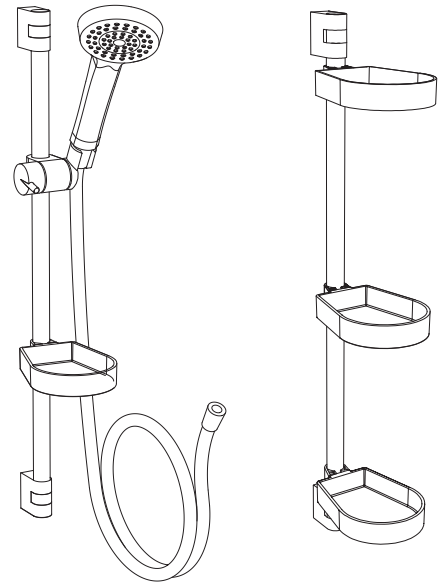

DNILIMKT x1

1.

C/C Max 620mm

2.

3.

4.