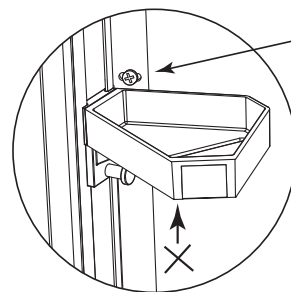

9. Option lim/glue

Låt limmet härda 24 timmar innan produkten belastas.
Let the glue set for 24 hours before applying weight on the product.

10. Option lim/glue

11.