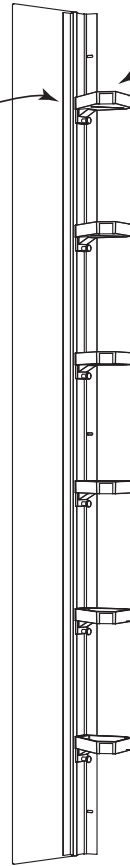

Macro Design.

HIDE Sidoförvaring

103889

Obs! Hide Sidoförvaring med träfront är inte anpassad för att monteras i duschutrymme eller annan plats med direkt vattenkontakt.

Note! Hide Sidoförvaring with wooden front is not adapted to be mounted in the shower area or other place with direct water contact.

HIDE Sidoförvaring

Obs! Monteringsanvisningen visar vänster montering. Gångjärn till vänster när man står framför monterad hylla. Det går även att montera med gångjärn till höger.

Note! The assembly instructions show left assembly. Hinges to the left when standing in front of a mounted shelf. It is also possible to mount with hinges on the right.

1.

2.

3.

6x 103248

6x 103247

X6

X6

4.

~5mm

~10mm

5.

6. Option lim/glue

7. Option lim/glue

8. Option lim/glue

9. Option lim/glue

Låt limmet härda 24 timmar innan produkten belastas.
Let the glue set for 24 hours before applying weight on the product.