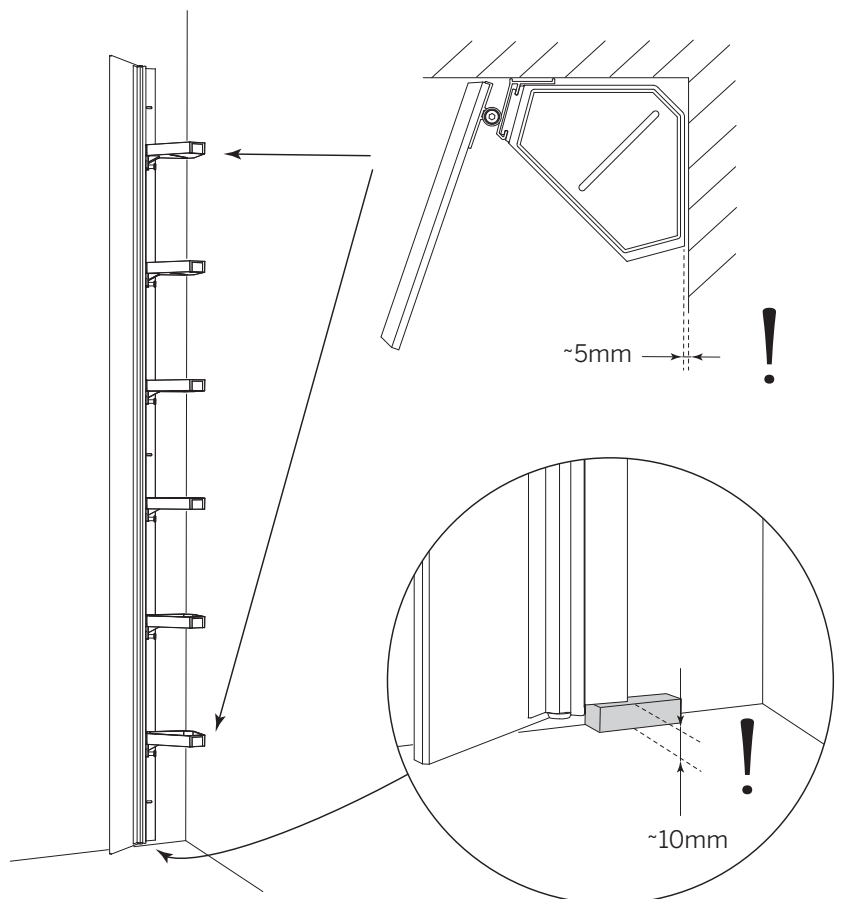

HIDE Sidoförvaring

Obs! Monteringsanvisningen visar vänster montering. Gångjärn till vänster när man står framför monterad hylla. Det går även att montera med gångjärn till höger.

Note! The assembly instructions show left assembly. Hinges to the left when standing in front of a mounted shelf. It is also possible to mount with hinges on the right.

~5mm

~10mm

5.

6. Option lim/glue

7. Option lim/glue

8. Option lim/glue

9. Option lim/glue

Låt limmet härda 24 timmar innan produkten belastas.
Let the glue set for 24 hours before applying weight on the product.