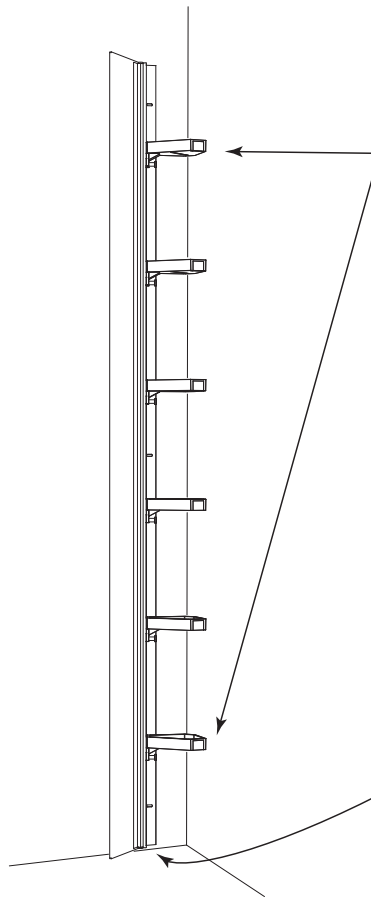

Macro Design.

HIDE Sidoförvaring

103889

Obs! Hide Sidoförvaring med träfront är inte anpassad för att monteras i duschutrymme eller annan plats med direkt vattenkontakt.

Note! Hide Sidoförvaring with wooden front is not adapted to be mounted in the shower area or other place with direct water contact.

HIDE Sidoförvaring

Obs! Monteringsanvisningen visar vänster montering. Gångjärn till vänster när man står framför monterad hylla. Det går även att montera med gångjärn till höger.

Note! The assembly instructions show left assembly. Hinges to the left when standing in front of a mounted shelf. It is also possible to mount with hinges on the right.

~5mm

~10mm

5.

6. Option lim/glue

7. Option lim/glue

8. Option lim/glue

9. Option lim/glue

Låt limmet härda 24 timmar innan produkten belastas.
Let the glue set for 24 hours before applying weight on the product.