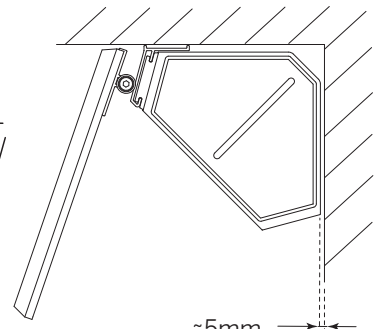

Macro Design.

HIDE Sidoförvaring

103889

Obs! Hide Sidoförvaring med träfront är inte anpassad för att monteras i duschutrymme eller annan plats med direkt vattenkontakt.

Note! Hide Sidoförvaring with wooden front is not adapted to be mounted in the shower area or other place with direct water contact.

HIDE Sidoförvaring

Obs! Monteringsanvisningen visar vänster montering. Gångjärn till vänster när man står framför monterad hylla. Det går även att montera med gångjärn till höger.

Note! The assembly instructions show left assembly. Hinges to the left when standing in front of a mounted shelf. It is also possible to mount with hinges on the right.

1.

2.

3.

6x 103248

6x 103247

X6

X6

4.