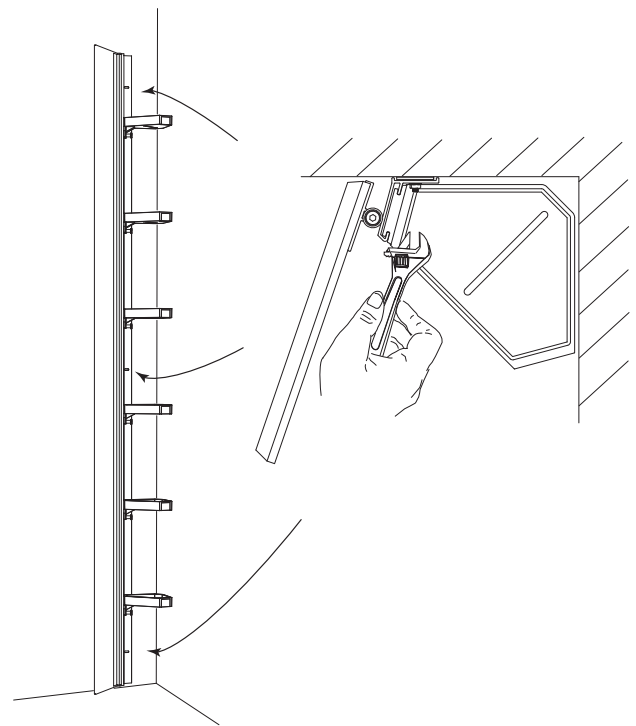

10. Option lim/glue