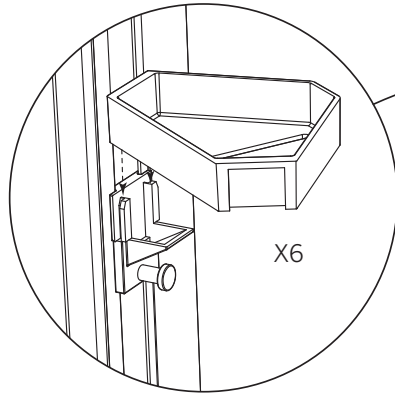

3.

6x 103248

6x 103247

X6