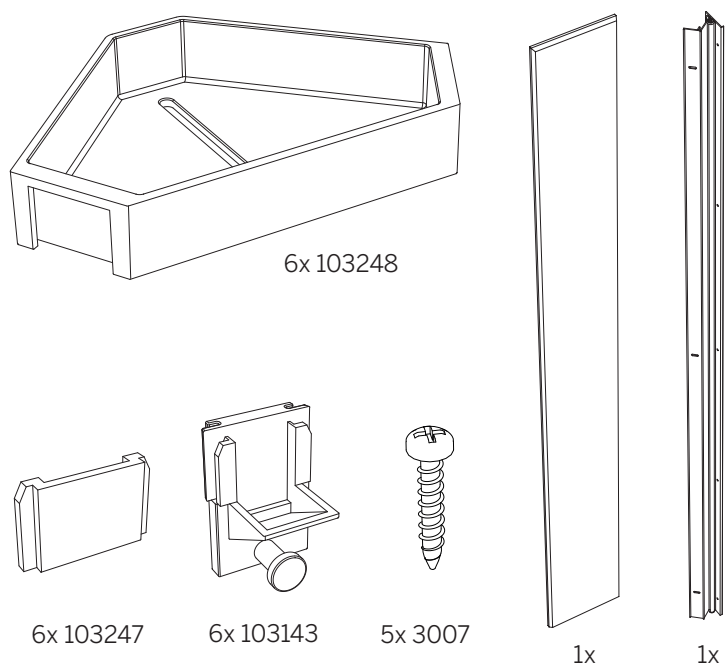

Macro Design.

HIDE Sidoförvaring

103889

Obs! Hide Sidoförvaring med träfront är inte anpassad för att monteras i duschutrymme eller annan plats med direkt vattenkontakt.

Note! Hide Sidoförvaring with wooden front is not adapted to be mounted in the shower area or other place with direct water contact.

HIDE Sidoförvaring

Obs! Monteringsanvisningen visar vänster montering. Gångjärn till vänster när man står framför monterad hylla. Det går även att montera med gångjärn till höger.

Note! The assembly instructions show left assembly. Hinges to the left when standing in front of a mounted shelf. It is also possible to mount with hinges on the right.