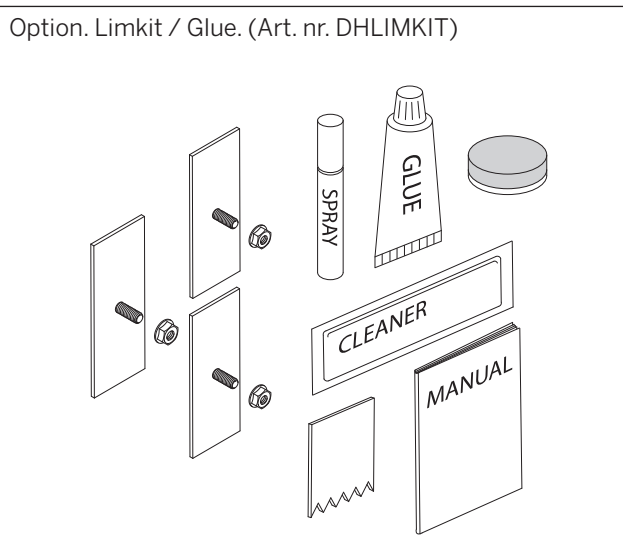

Macro Design.

HIDE Sidoförvaring

103889

Obs! Hide Sidoförvaring med träfront är inte anpassad för att monteras i duschutrymme eller annan plats med direkt vattenkontakt.

Note! Hide Sidoförvaring with wooden front is not adapted to be mounted in the shower area or other place with direct water contact.

HIDE Sidoförvaring

Obs! Monteringsanvisningen visar vänster montering. Gångjärn till vänster när man står framför monterad hylla. Det går även att montera med gångjärn till höger.

Note! The assembly instructions show left assembly. Hinges to the left when standing in front of a mounted shelf. It is also possible to mount with hinges on the right.