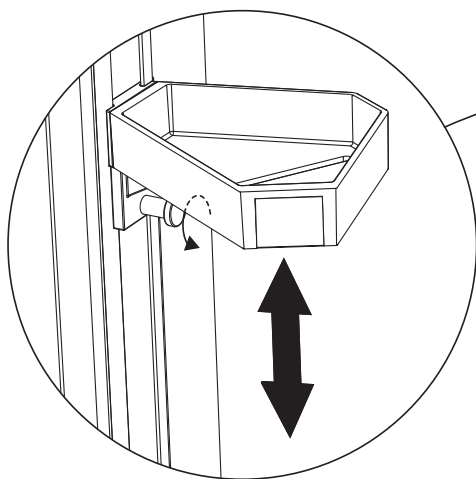

9. Option lim/glue

Låt limmet härda 24 timmar innan produkten belastas.
Let the glue set for 24 hours before applying weight on the product.

10. Option lim/glue

11.