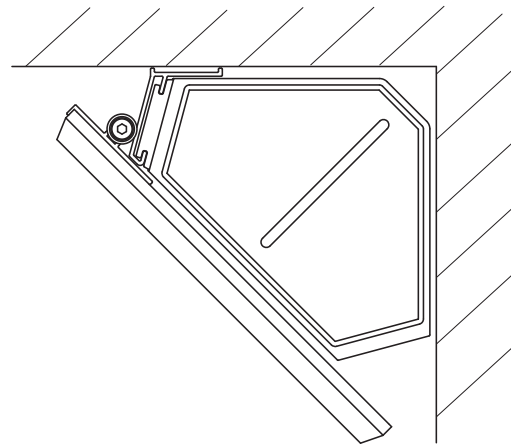

Macro Design.

HIDE Sidoförvaring

103889

Obs! Hide Sidoförvaring med träfront är inte anpassad för att monteras i duschutrymme eller annan plats med direkt vattenkontakt.

Note! Hide Sidoförvaring with wooden front is not adapted to be mounted in the shower area or other place with direct water contact.

HIDE Sidoförvaring

Obs! Monteringsanvisningen visar vänster montering. Gångjärn till vänster när man står framför monterad hylla. Det går även att montera med gångjärn till höger.

Note! The assembly instructions show left assembly. Hinges to the left when standing in front of a mounted shelf. It is also possible to mount with hinges on the right.