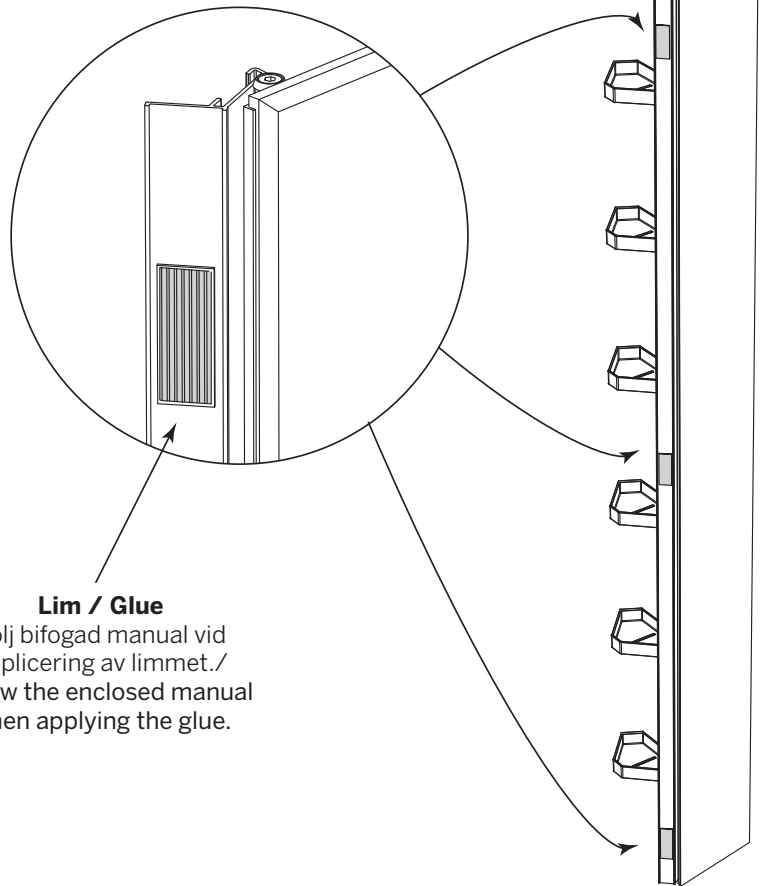

HIDE Sidoförvaring

Obs! Monteringsanvisningen visar vänster montering. Gångjärn till vänster när man står framför monterad hylla. Det går även att montera med gångjärn till höger.

Note! The assembly instructions show left assembly. Hinges to the left when standing in front of a mounted shelf. It is also possible to mount with hinges on the right.

~5mm

~10mm

5.

6. Option lim/glue

7. Option lim/glue

8. Option lim/glue

9. Option lim/glue

Låt limmet härda 24 timmar innan produkten belastas.
Let the glue set for 24 hours before applying weight on the product.