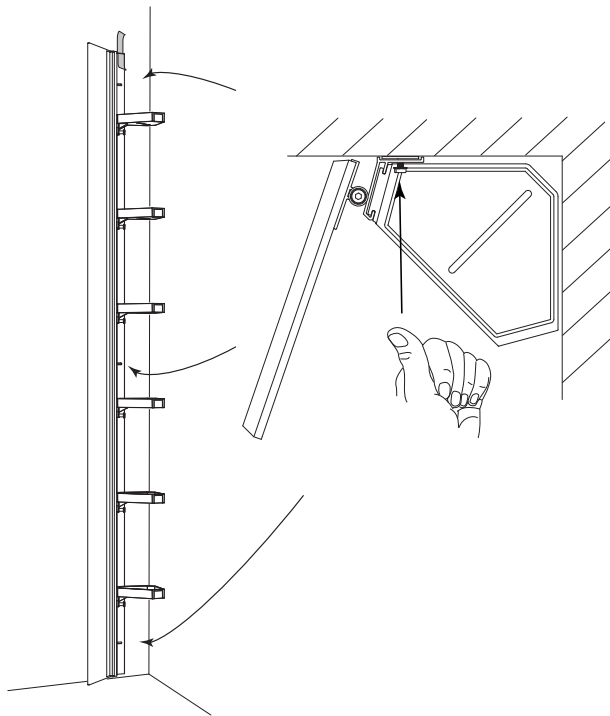

Macro Design.

HIDE Sidoförvaring

103889

Obs! Hide Sidoförvaring med träfront är inte anpassad för att monteras i duschutrymme eller annan plats med direkt vattenkontakt.

Note! Hide Sidoförvaring with wooden front is not adapted to be mounted in the shower area or other place with direct water contact.

HIDE Sidoförvaring

Obs! Monteringsanvisningen visar vänster montering. Gångjärn till vänster när man står framför monterad hylla. Det går även att montera med gångjärn till höger.

Note! The assembly instructions show left assembly. Hinges to the left when standing in front of a mounted shelf. It is also possible to mount with hinges on the right.

~5mm

~10mm

5.

6. Option lim/glue

7. Option lim/glue

8. Option lim/glue

9. Option lim/glue

Låt limmet härda 24 timmar innan produkten belastas.
Let the glue set for 24 hours before applying weight on the product.