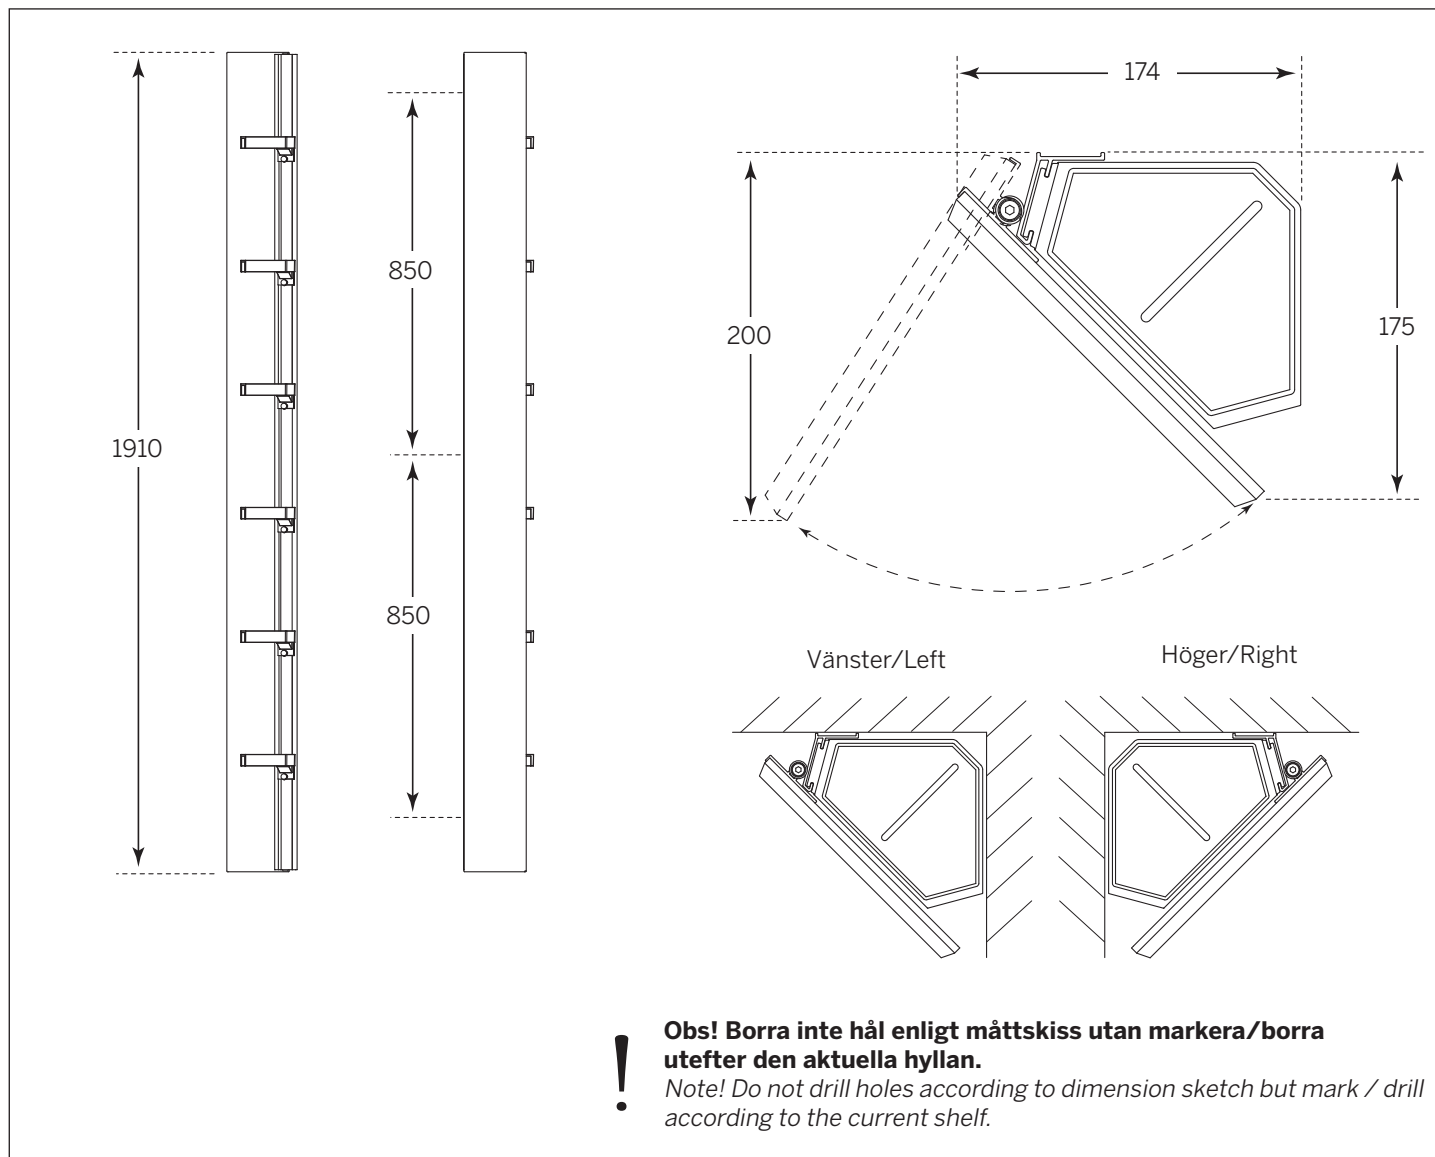

Macro Design.

HIDE Sidoförvaring

103889

Obs! Hide Sidoförvaring med träfront är inte anpassad för att monteras i duschutrymme eller annan plats med direkt vattenkontakt.

Note! Hide Sidoförvaring with wooden front is not adapted to be mounted in the shower area or other place with direct water contact.

HIDE Sidoförvaring

Obs! Monteringsanvisningen visar vänster montering. Gångjärn till vänster när man står framför monterad hylla. Det går även att montera med gångjärn till höger.

Note! The assembly instructions show left assembly. Hinges to the left when standing in front of a mounted shelf. It is also possible to mount with hinges on the right.