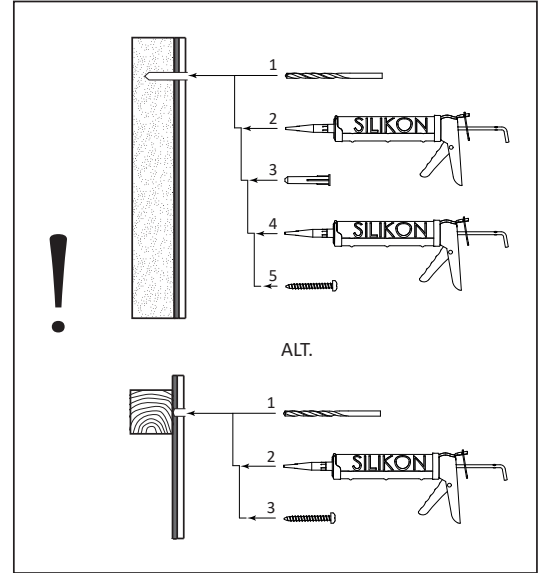

HIDE Sidoförvaring

Obs! Monteringsanvisningen visar vänster montering. Gångjärn till vänster när man står framför monterad hylla. Det går även att montera med gångjärn till höger.

Note! The assembly instructions show left assembly. Hinges to the left when standing in front of a mounted shelf. It is also possible to mount with hinges on the right.

~5mm

~10mm

5.

6. Option lim/glue

7. Option lim/glue

8. Option lim/glue

9. Option lim/glue

Låt limmet härda 24 timmar innan produkten belastas.
Let the glue set for 24 hours before applying weight on the product.