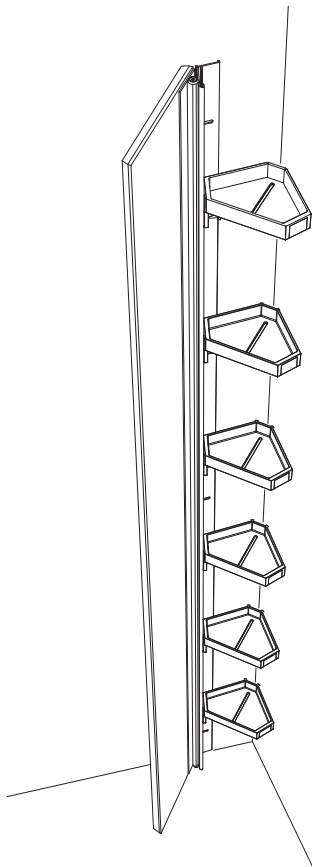

Macro Design.

HIDE Sidoförvaring

103889

Obs! Hide Sidoförvaring med träfront är inte anpassad för att monteras i duschutrymme eller annan plats med direkt vattenkontakt.

Note! Hide Sidoförvaring with wooden front is not adapted to be mounted in the shower area or other place with direct water contact.

HIDE Sidoförvaring

Obs! Monteringsanvisningen visar vänster montering. Gångjärn till vänster när man står framför monterad hylla. Det går även att montera med gångjärn till höger.

Note! The assembly instructions show left assembly. Hinges to the left when standing in front of a mounted shelf. It is also possible to mount with hinges on the right.

1.

2.

3.

6x 103248

6x 103247

X6

X6

4.