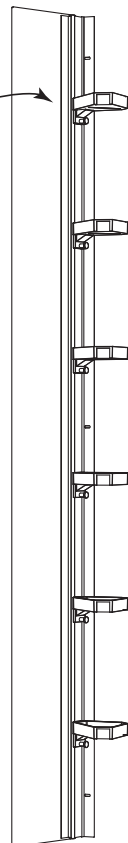

9. Option lim/glue

Låt limmet härda 24 timmar innan produkten belastas.
Let the glue set for 24 hours before applying weight on the product.

10. Option lim/glue

11.