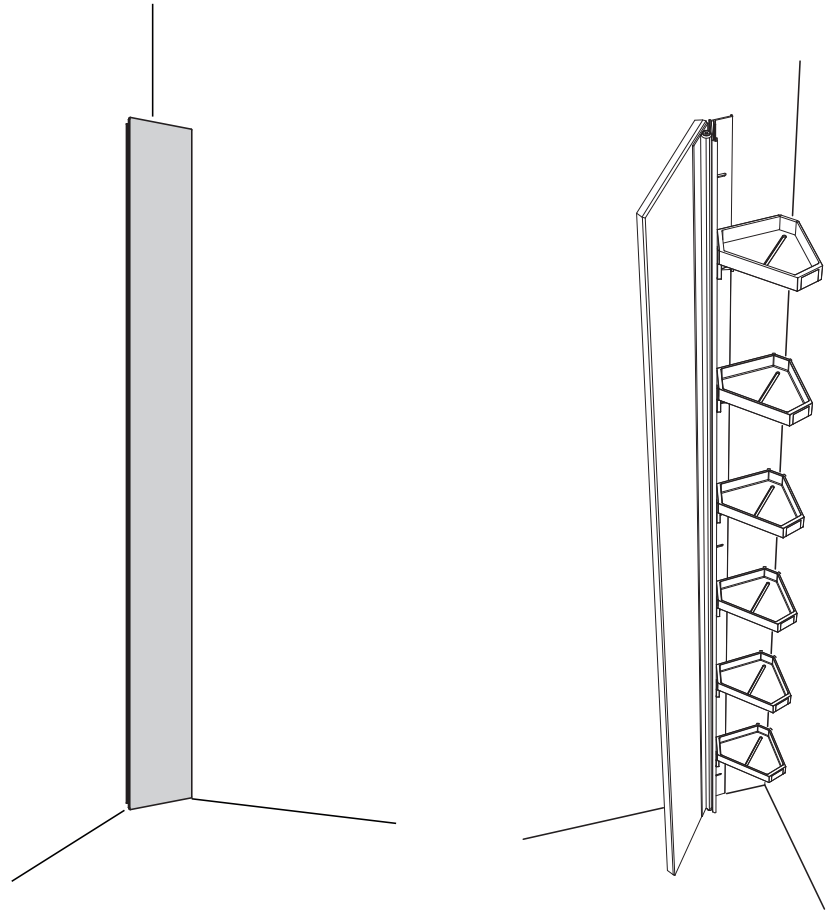

Macro Design.

HIDE Sidoförvaring

103889

Obs! Hide Sidoförvaring med träfront är inte anpassad för att monteras i duschutrymme eller annan plats med direkt vattenkontakt.

Note! Hide Sidoförvaring with wooden front is not adapted to be mounted in the shower area or other place with direct water contact.

HIDE Sidoförvaring

Obs! Monteringsanvisningen visar vänster montering. Gångjärn till vänster när man står framför monterad hylla. Det går även att montera med gångjärn till höger.

Note! The assembly instructions show left assembly. Hinges to the left when standing in front of a mounted shelf. It is also possible to mount with hinges on the right.