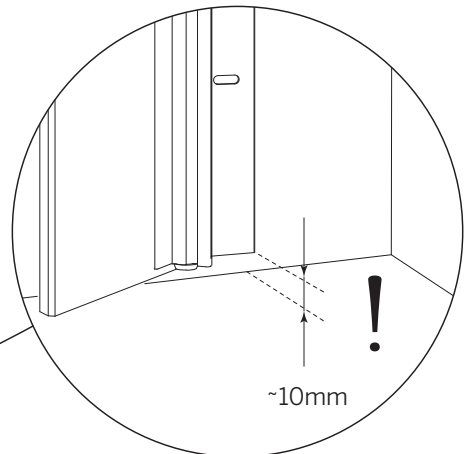

3.

6x 103248

6x 103247

X6

X6

4.

~5mm

~10mm