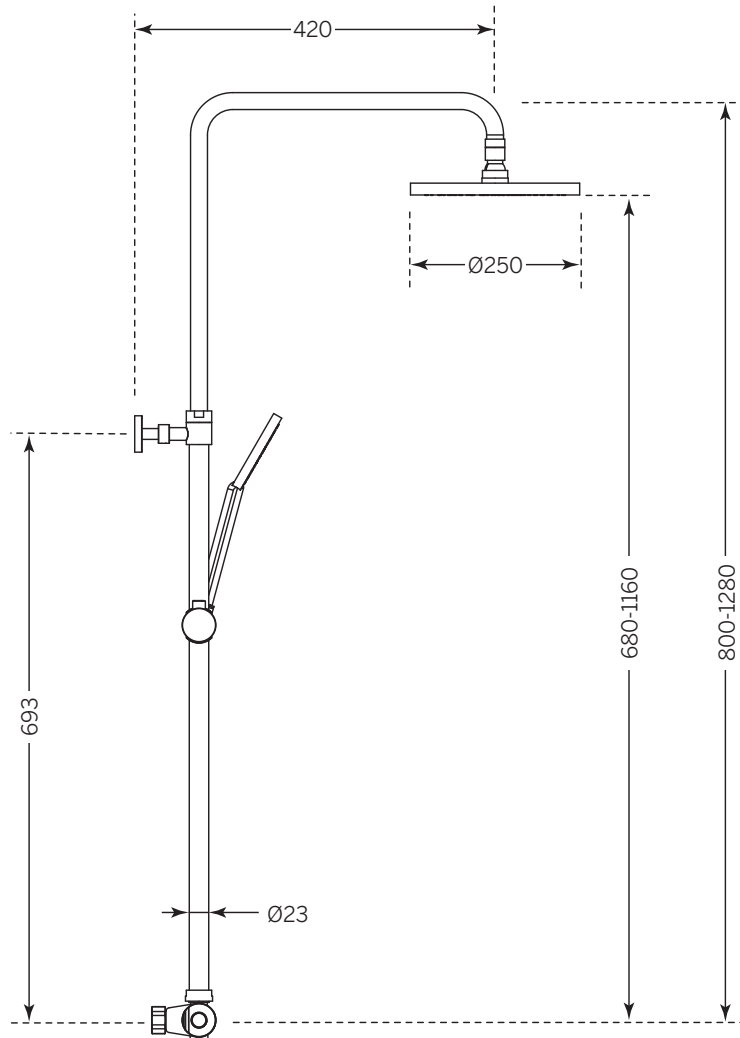

Macro Design.

Art nr
BPTDBK16

Beskrivning/Description/Beskrivelse
Como Takduschblandare Krom cc150/160

*

SV - Ändring av c/c mått, se nästa sida
GB - Change of c/c dimensions, see next page
NO - Endring av c/c-dimensjoner, se neste side