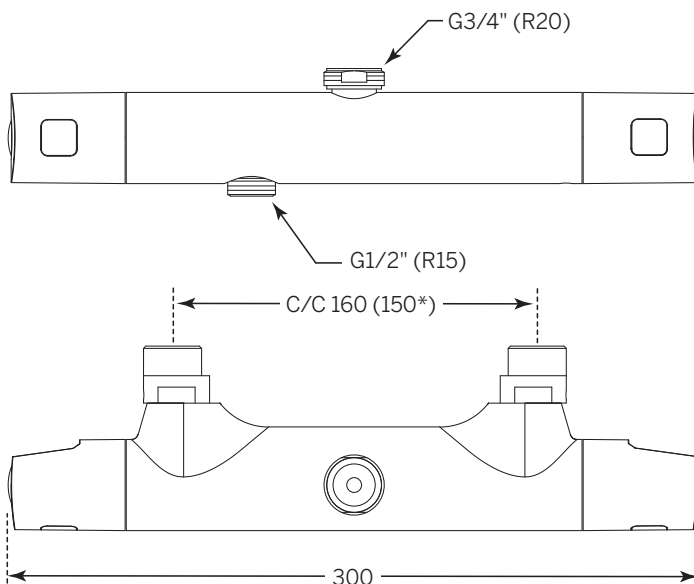

Macro Design.

Art nr
BPTDBK16

Beskrivning/Description/Beskrivelse
Como Takduschblandare Krom cc150/160

*

SV - Ändring av c/c mått, se nästa sida
GB - Change of c/c dimensions, see next page
NO - Endring av c/c-dimensjoner, se neste side