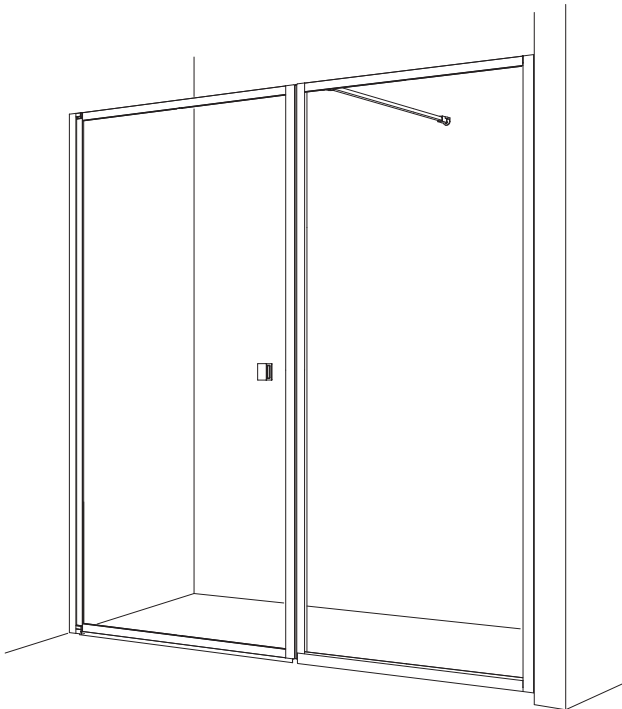

EMPIRE SWING NISCH

103024

Macro Design®

Vägghalter justerbara +15mm

Obs! I beskrivningen visas montage av dörr till vänster. Det går även att montera spegelvänt.
Note! The description shows the door on the left. It is also possible to mount mirrored.