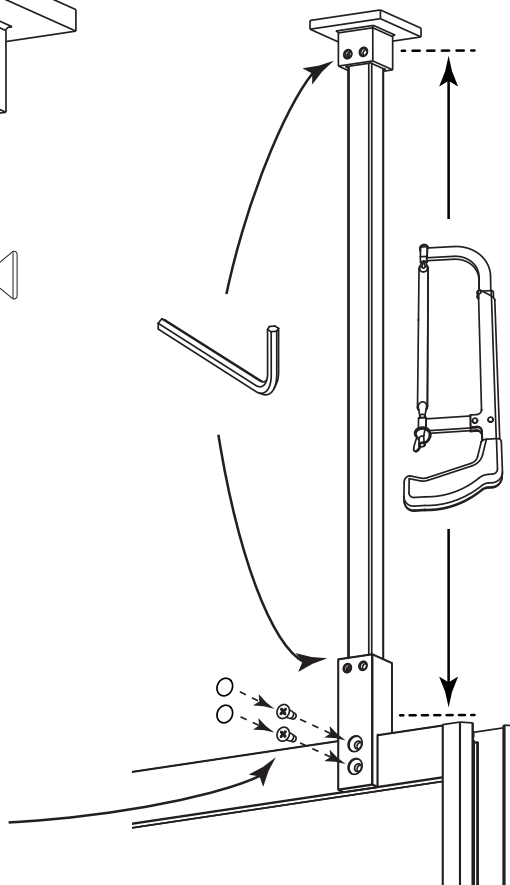

12. Vagg / Wall

1x 4,8x45

1x
102206*
102590**

13. Vagg / Wall

! Takstöd kräver stabil takinfästning.
För väggstöd se steg 11-12.
Ceiling support requires secure
ceiling attachment.
For wall support see step 11-12.

14. Vagg / Wall

1x 4,8x45

2x R000000157

2x
102206*
102590**

15. Vid behov / If necessary

16. Vid behov / If necessary

Obs! Använd inte silikon på insidan.
Note! Do not use silicone on the inside.

TACK FÖR ATT DU VALDE EN PRODUKT FRÅN MACRO DESIGN