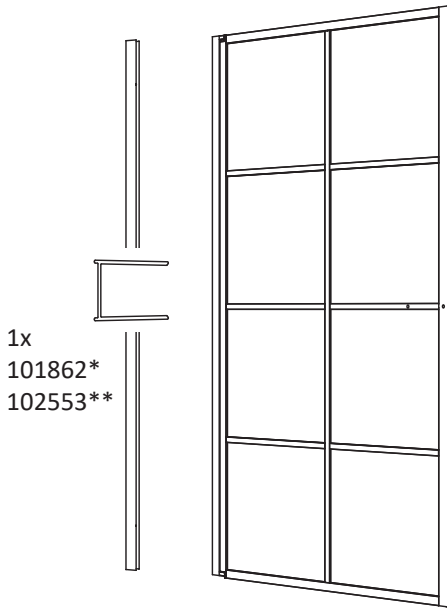

EMPIRE SWING NISCH

103024

Macro Design®

Vägghalter justerbara +15mm

Obs! I beskrivningen visas montage av dörr till vänster. Det går även att montera spegelvänt.
Note! The description shows the door on the left. It is also possible to mount mirrored.

Tillval / Option DEBR--15 (Ingår ej / Not included)

Tillval / Option DEBR--30 (Ingår ej / Not included)

Dörr/Door

1x
101862*
102553**

! * svart/black
** vit/white

1x
101877*
102566**

2x
102205*
102589**

1x
102185+102186*
101580+101581**