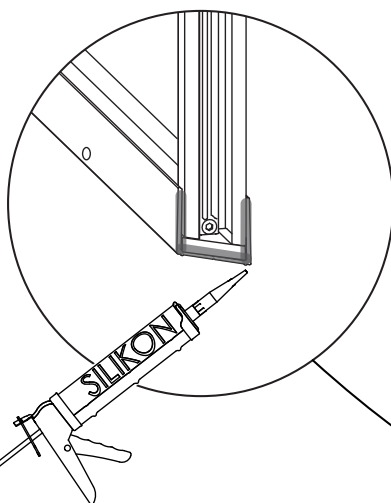

EMPIRE SWING NISCH

103024

Macro Design®

Vägghalter justerbara +15mm

Obs! I beskrivningen visas montage av dörr till vänster. Det går även att montera spegelvänt.
Note! The description shows the door on the left. It is also possible to mount mirrored.

14. Vagg / Wall

1x 4,8x45

2x R000000157

2x
102206*
102590**

15. Vid behov / If necessary

16. Vid behov / If necessary

Obs! Använd inte silikon på insidan.
Note! Do not use silicone on the inside.

TACK FÖR ATT DU VALDE EN PRODUKT FRÅN MACRO DESIGN