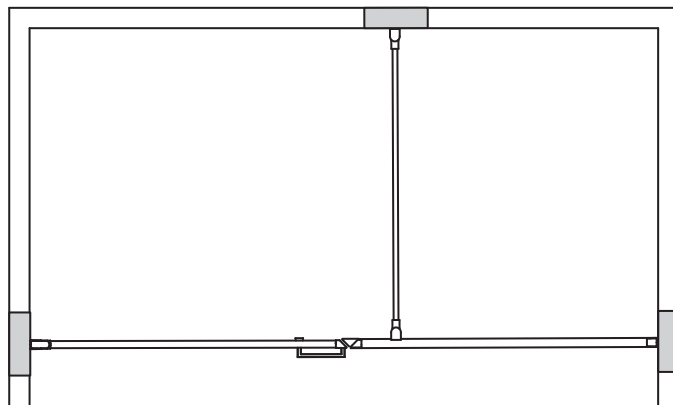

EMPIRE SWING NISCH

103024

Macro Design®

Vägghalter justerbara +15mm

Obs! I beskrivningen visas montage av dörr till vänster. Det går även att montera spegelvänt.
Note! The description shows the door on the left. It is also possible to mount mirrored.