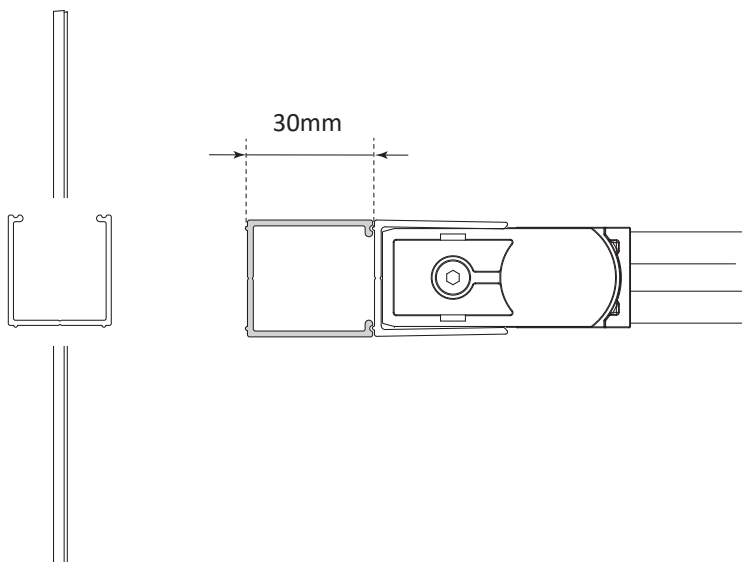

EMPIRE SWING NISCH

103024

Macro Design®

Vägghalter justerbara +15mm

Obs! I beskrivningen visas montage av dörr till vänster. Det går även att montera spegelvänt.
Note! The description shows the door on the left. It is also possible to mount mirrored.

Tillval / Option DEBR--15 (Ingår ej / Not included)

Tillval / Option DEBR--30 (Ingår ej / Not included)

Dörr/Door

1x
101862*
102553**

! * svart/black
** vit/white

1x
101877*
102566**

2x
102205*
102589**

1x
102185+102186*
101580+101581**