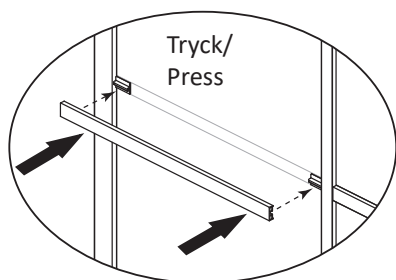

12. Vagg / Wall

1x 4,8x45

1x
102206*
102590**

13. Vagg / Wall

! Takstöd kräver stabil takinfästning.
För väggstöd se steg 11-12.
Ceiling support requires secure
ceiling attachment.
For wall support see step 11-12.

14. Vagg / Wall

1x 4,8x45

2x R000000157

2x
102206*
102590**

15. Vid behov / If necessary

16. Vid behov / If necessary

Obs! Använd inte silikon på insidan.
Note! Do not use silicone on the inside.

TACK FÖR ATT DU VALDE EN PRODUKT FRÅN MACRO DESIGN