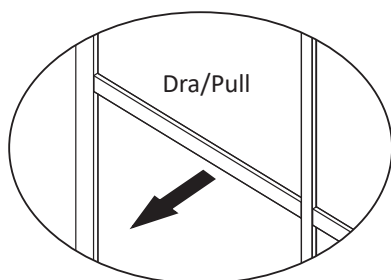

12. Vagg / Wall

1x 4,8x45

1x
102206*
102590**

13. Vagg / Wall

! Takstöd kräver stabil takinfästning.
För väggstöd se steg 11-12.
Ceiling support requires secure
ceiling attachment.
For wall support see step 11-12.

14. Vagg / Wall

1x 4,8x45

2x R000000157

2x
102206*
102590**

15. Vid behov / If necessary

16. Vid behov / If necessary

Obs! Använd inte silikon på insidan.
Note! Do not use silicone on the inside.

TACK FÖR ATT DU VALDE EN PRODUKT FRÅN MACRO DESIGN