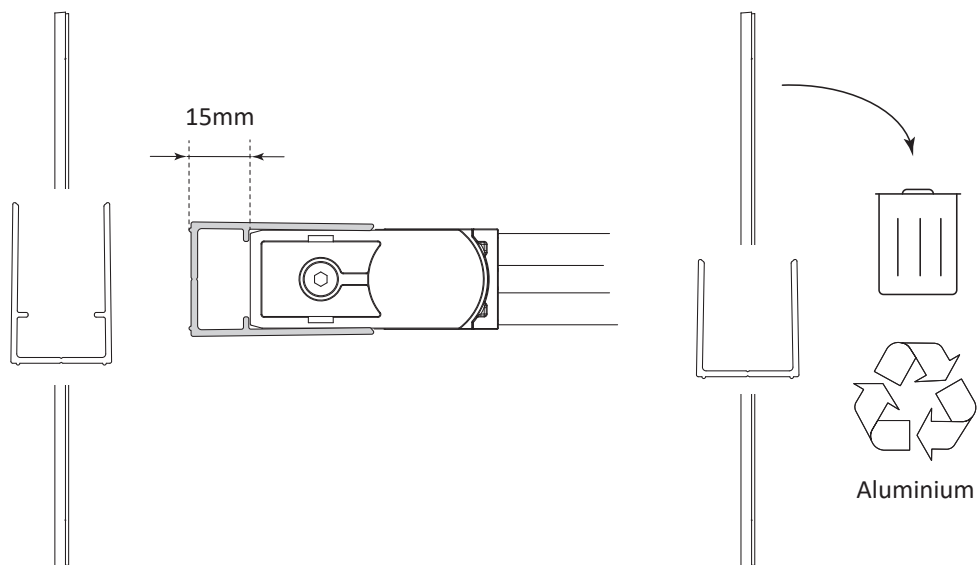

Vägghalter justerbara +15mm

Obs! I beskrivningen visas montage av dörr till vänster. Det går även att montera spegelvänt.
Note! The description shows the door on the left. It is also possible to mount mirrored.

Tillval / Option DEBR--15 (Ingår ej / Not included)