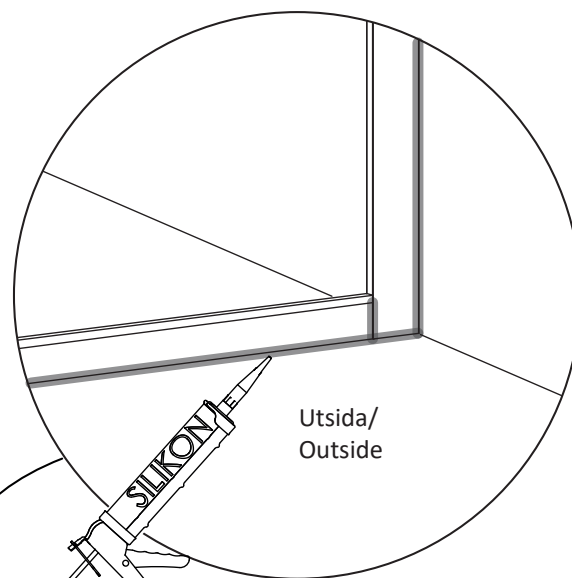

14. Vagg / Wall

1x 4,8x45

2x R000000157

2x
102206*
102590**

15. Vid behov / If necessary

16. Vid behov / If necessary

Obs! Använd inte silikon på insidan.
Note! Do not use silicone on the inside.

TACK FÖR ATT DU VALDE EN PRODUKT FRÅN MACRO DESIGN