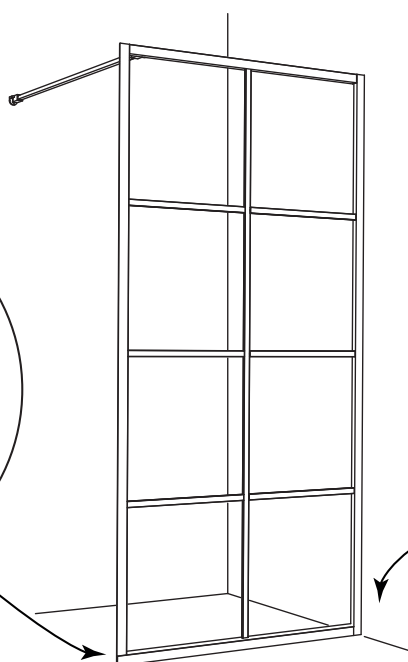

12. Vagg / Wall

1x 4,8x45

1x
102206*
102590**

13. Vagg / Wall

! Takstöd kräver stabil takinfästning.
För väggstöd se steg 11-12.
Ceiling support requires secure
ceiling attachment.
For wall support see step 11-12.

14. Vagg / Wall

1x 4,8x45

2x R000000157

2x
102206*
102590**

15. Vid behov / If necessary

16. Vid behov / If necessary

Obs! Använd inte silikon på insidan.
Note! Do not use silicone on the inside.

TACK FÖR ATT DU VALDE EN PRODUKT FRÅN MACRO DESIGN