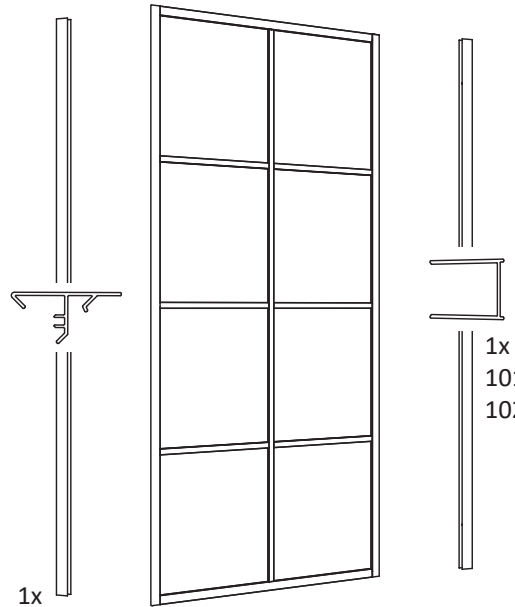

Vägg/Wall

1x
101862*
102553**

1x
DPESS*
DPESV**

1x
101880*
102568**

1x
102054*
102585**