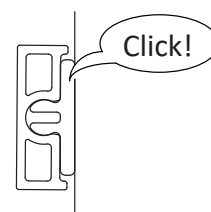

12. Vagg / Wall

1x 4,8x45

1x
102206*
102590**

13. Vagg / Wall

! Takstöd kräver stabil takinfästning.
För väggstöd se steg 11-12.
Ceiling support requires secure
ceiling attachment.
For wall support see step 11-12.

14. Vagg / Wall

1x 4,8x45

2x R000000157

2x
102206*
102590**

15. Vid behov / If necessary

16. Vid behov / If necessary

Obs! Använd inte silikon på insidan.
Note! Do not use silicone on the inside.

TACK FÖR ATT DU VALDE EN PRODUKT FRÅN MACRO DESIGN