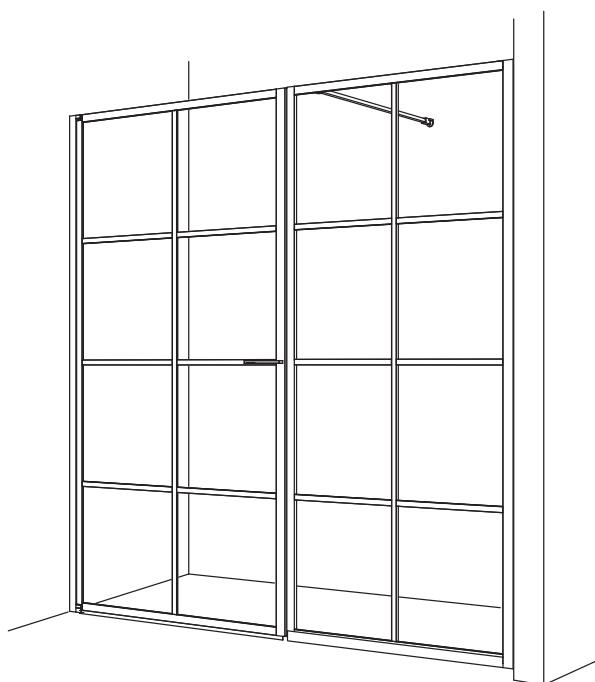

15. Vid behov / If necessary