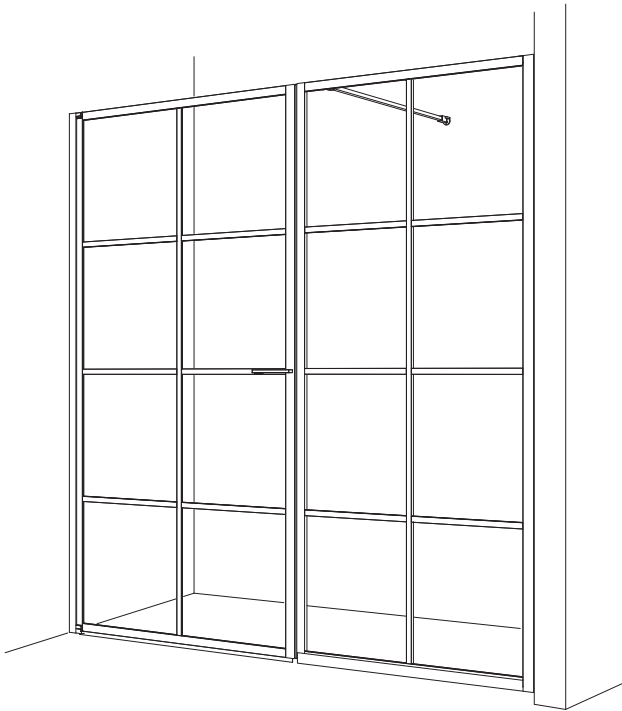

EMPIRE SWING NISCH

103024

Macro Design®

Vägghalter justerbara +15mm

Obs! I beskrivningen visas montage av dörr till vänster. Det går även att montera spegelvänt.
Note! The description shows the door on the left. It is also possible to mount mirrored.

Tillval / Option DEBR--15 (Ingår ej / Not included)

Tillval / Option DEBR--30 (Ingår ej / Not included)

Dörr/Door

1x
101862*
102553**

! * svart/black
** vit/white

1x
101877*
102566**

2x
102205*
102589**

1x
102185+102186*
101580+101581**