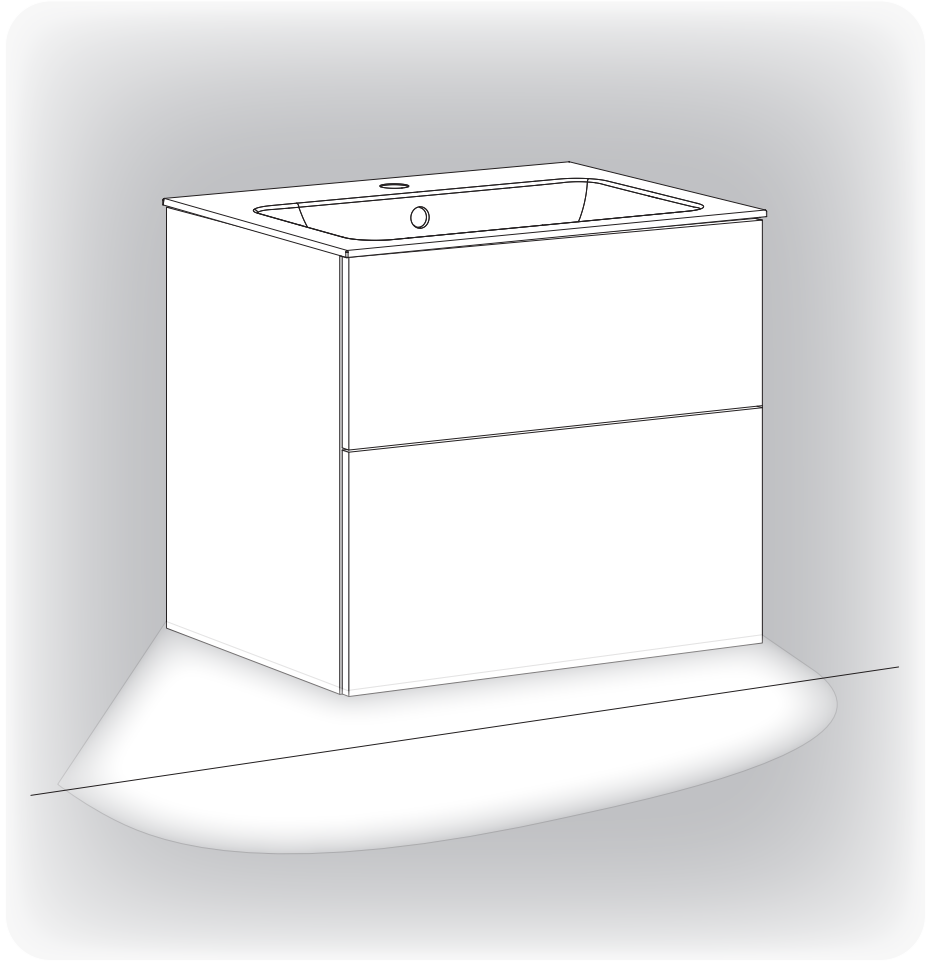

Macro Design.

CROWN Under bel.

102677

CROWN Underskåpsbelysning

OBS! Denna monteringsanvisning omfattar endast montering av underskåpsbelysning. För övrig montering av kommod se monteringsanvisning 102181 Crown Kommod.

NOTE! This assembly instruction only covers mounting of the under cabinet lightning. For other assembly of the cabinet see assembly instructions 102181 Crown Kommod.

Teknisk information belysning

Storlek	Effekt(W)	Ljusflöde (LM)	Ljustemp. (K)
600	5,4	293	2600-6400
800	3,6+3,6	137+137	2600-6400
1000	5,4+3,6	137+293	2600-6400
1200	5,4+5,4	293+293	2600-6400