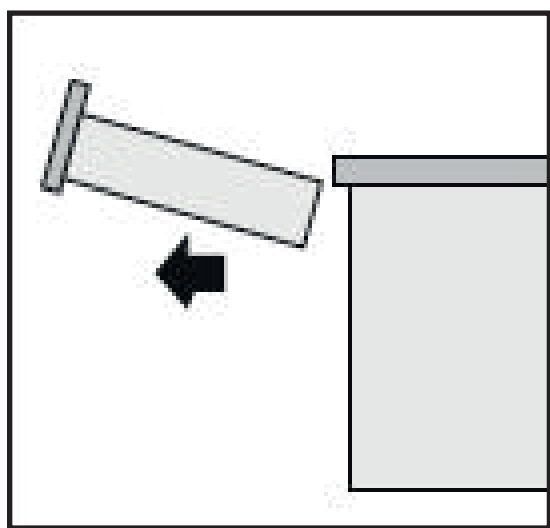

1.

2

R830301000
X2
80, 100, 120 X4