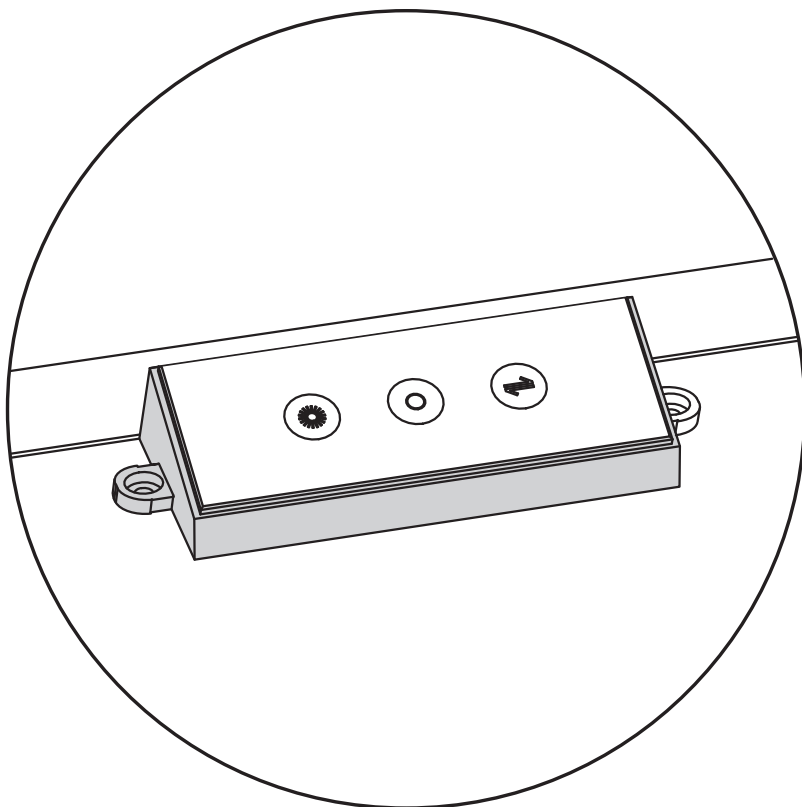

Nolla

Jord

Max 10A

Vira ihop och fäst överbliven 12V kabel här.
Tie together and attach the remaining 12V cable here.

6.

1. Ljusstyrka.

2. Av/På.

3. Ljustemperatur.