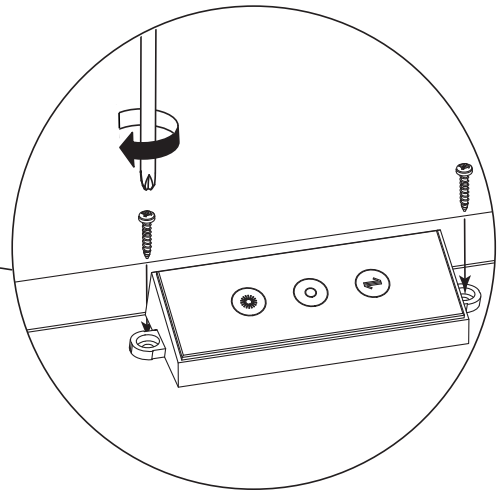

R830301000
X6

4.