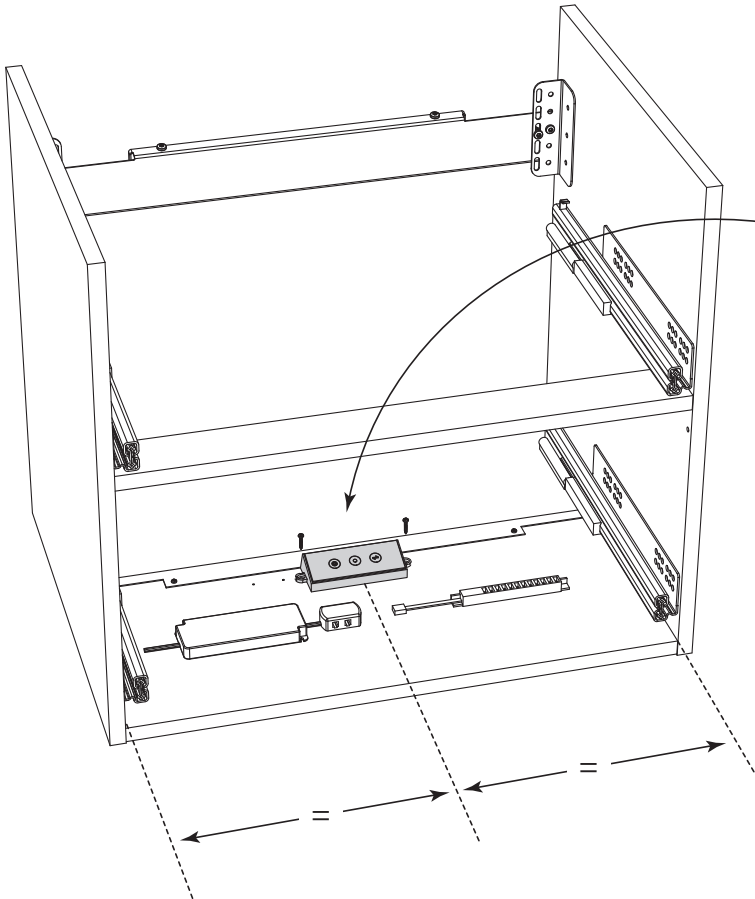

R830301000
X6

4.