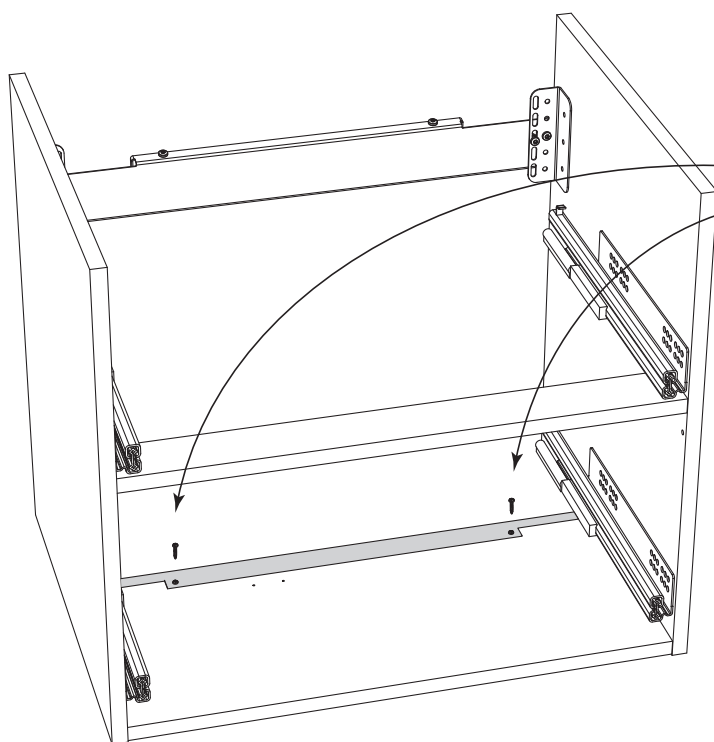

1.

2

R830301000
X2
80, 100, 120 X4