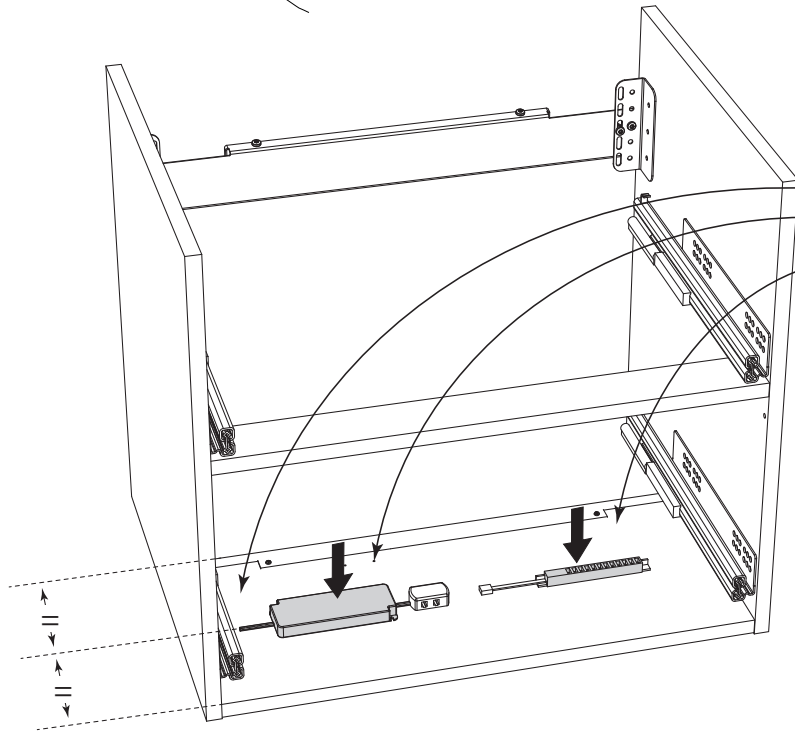

3.

R830301000
X6

4.

R830301000
X2