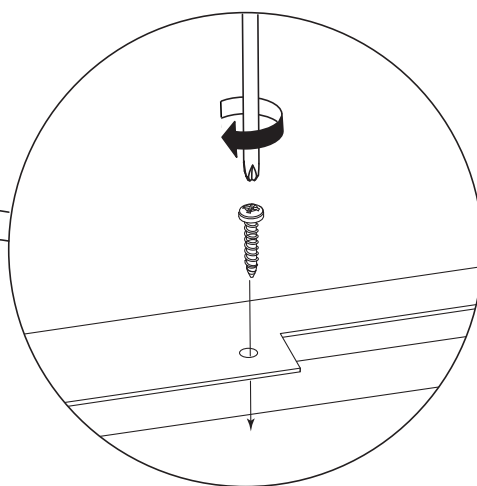

1.

2

R830301000
X2
80, 100, 120 X4