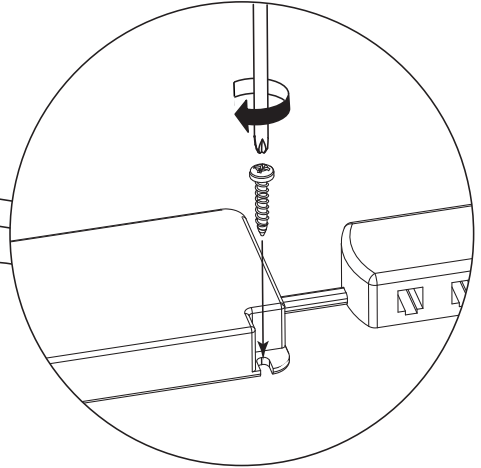

3.

R830301000
X6

4.

R830301000
X2