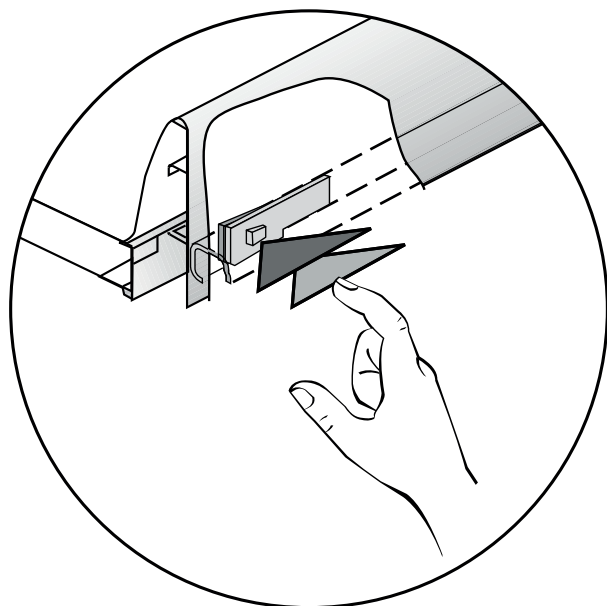

1.

2

R830301000
X2
80, 100, 120 X4