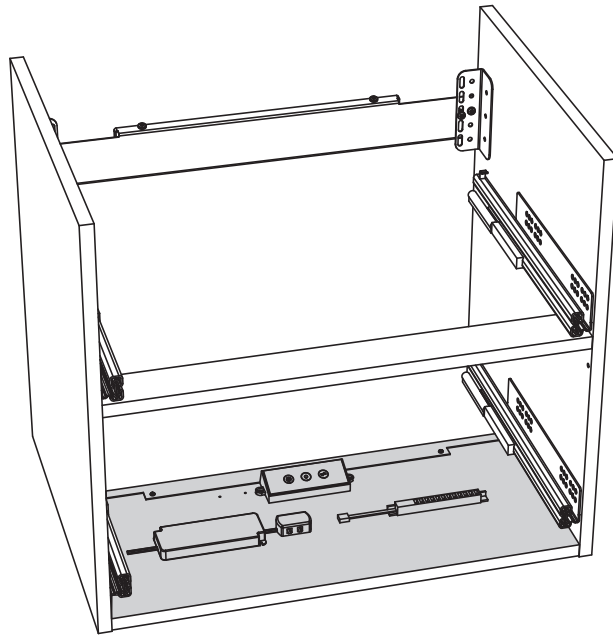

5.

230 V

Fas

Nolla

Jord