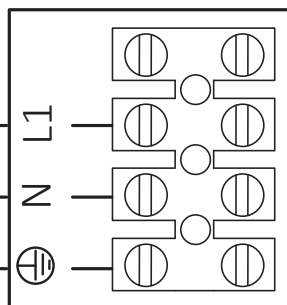

R830301000
X2
80, 100, 120 X4

3.

R830301000
X6

4.

R830301000
X2

5.

230 V

Fas

Nolla

Jord

Max 10A

Vira ihop och fäst överbliven 12V kabel här.
Tie together and attach the remaining 12V cable here.

6.

1. Ljusstyrka.

2. Av/På.

3. Ljustemperatur.