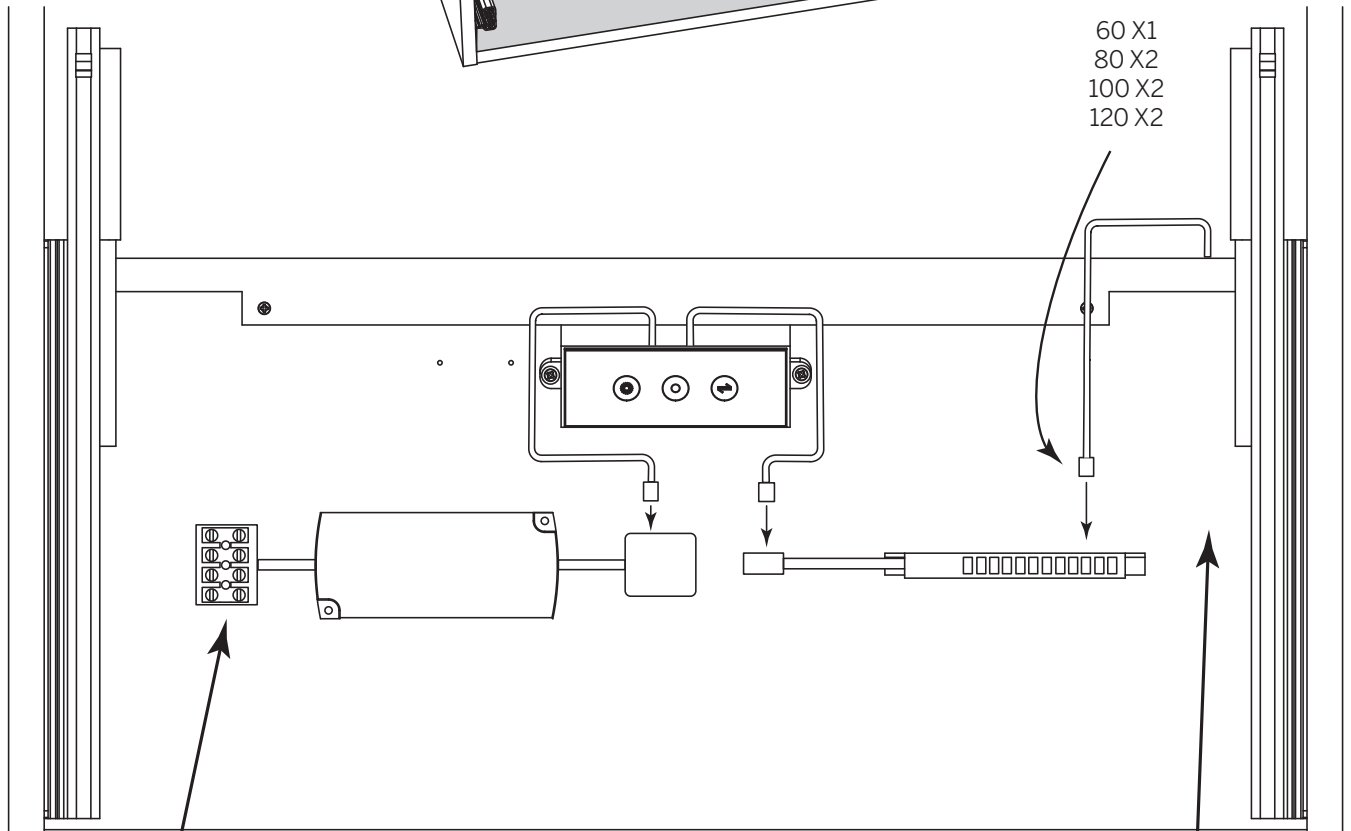

5.

230 V

Fas

Nolla

Jord