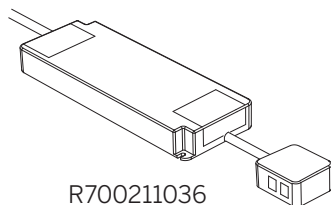

Macro Design.

CROWN Under bel.

102677

CROWN Underskåpsbelysning

OBS! Denna monteringsanvisning omfattar endast montering av underskåpsbelysning. För övrig montering av kommod se monteringsanvisning 102181 Crown Kommod.

NOTE! This assembly instruction only covers mounting of the under cabinet lightning. For other assembly of the cabinet see assembly instructions 102181 Crown Kommod.

Teknisk information belysning

Storlek	Effekt(W)	Ljusflöde (LM)	Ljustemp. (K)
600	5,4	293	2600-6400
800	3,6+3,6	137+137	2600-6400
1000	5,4+3,6	137+293	2600-6400
1200	5,4+5,4	293+293	2600-6400