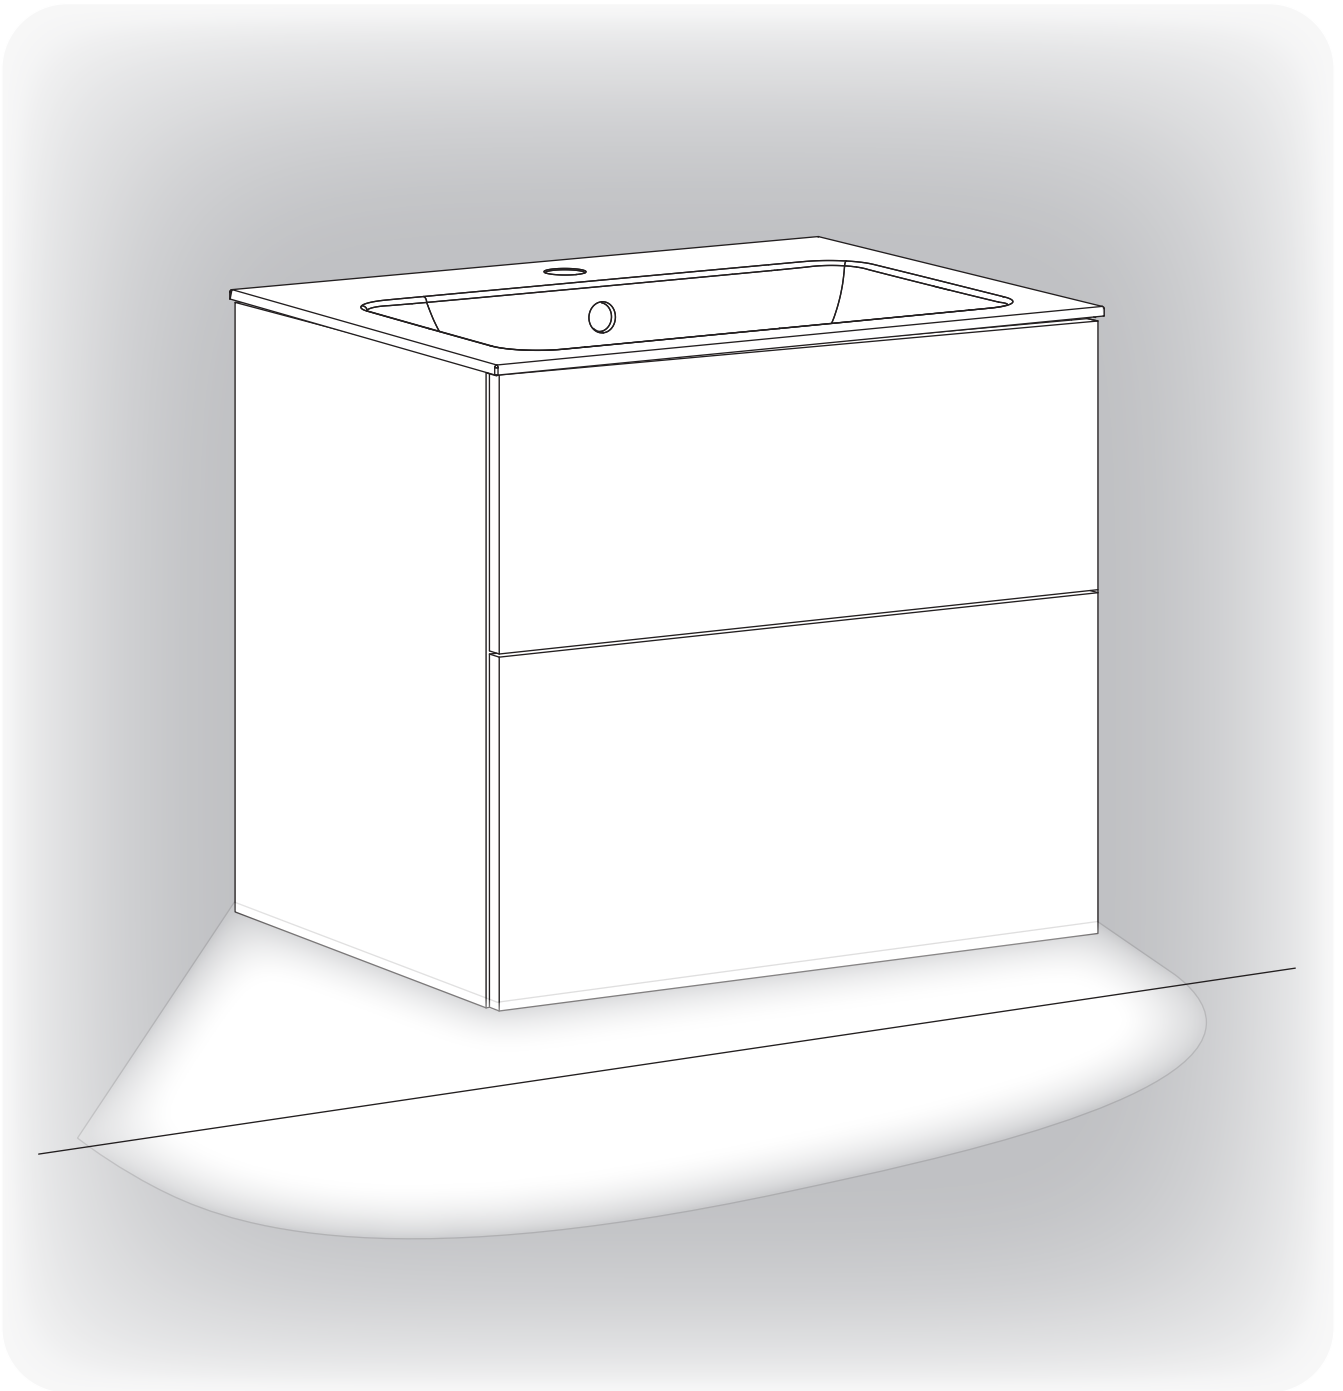

7.

Ljuskällan i denna belysning får endast bytas av tillverkaren, dess utsedda servicerepresentant eller av person med motsvarande kunskap.

The light source contained in this luminaire shall only be replaced by the manufacture or his service agent or a similar qualified person.