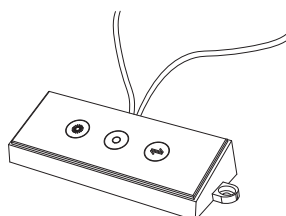

R700211033
X1