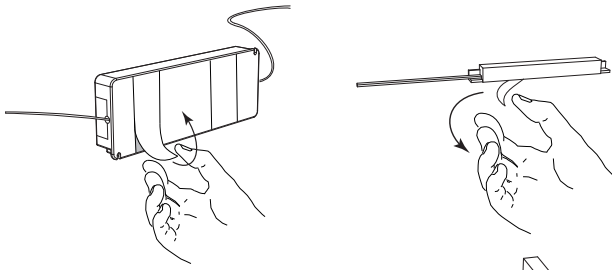

3.

R830301000
X6

4.

R830301000
X2